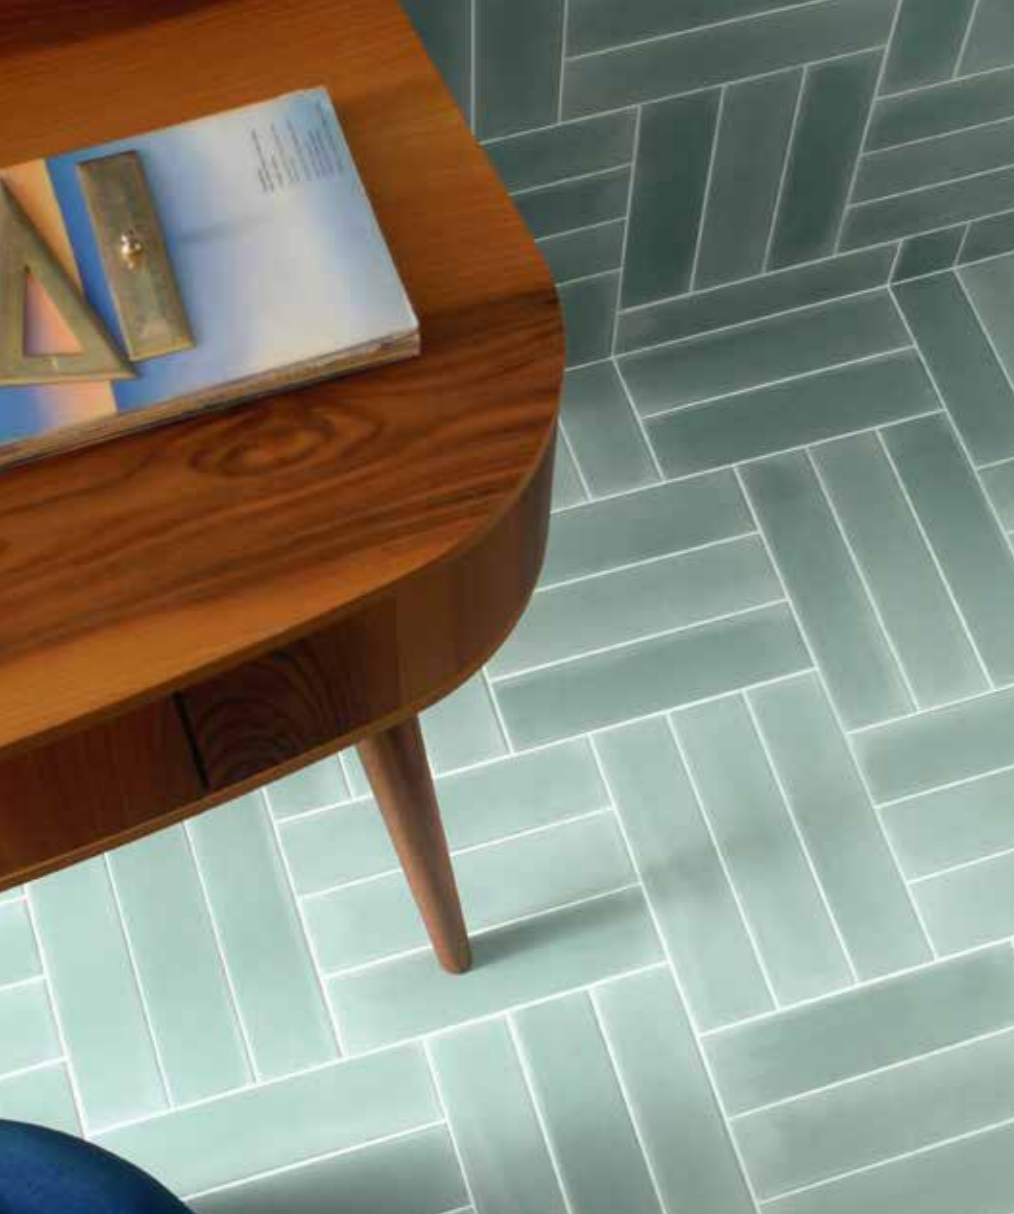

 **Salvia NUA28SA**  
7x28 . 2.8"x11"

BLU

CELESTE

7x28 . 2.8"x11"

**NUA28BL**

**NUA28CE**

ACQUA

SALVIA