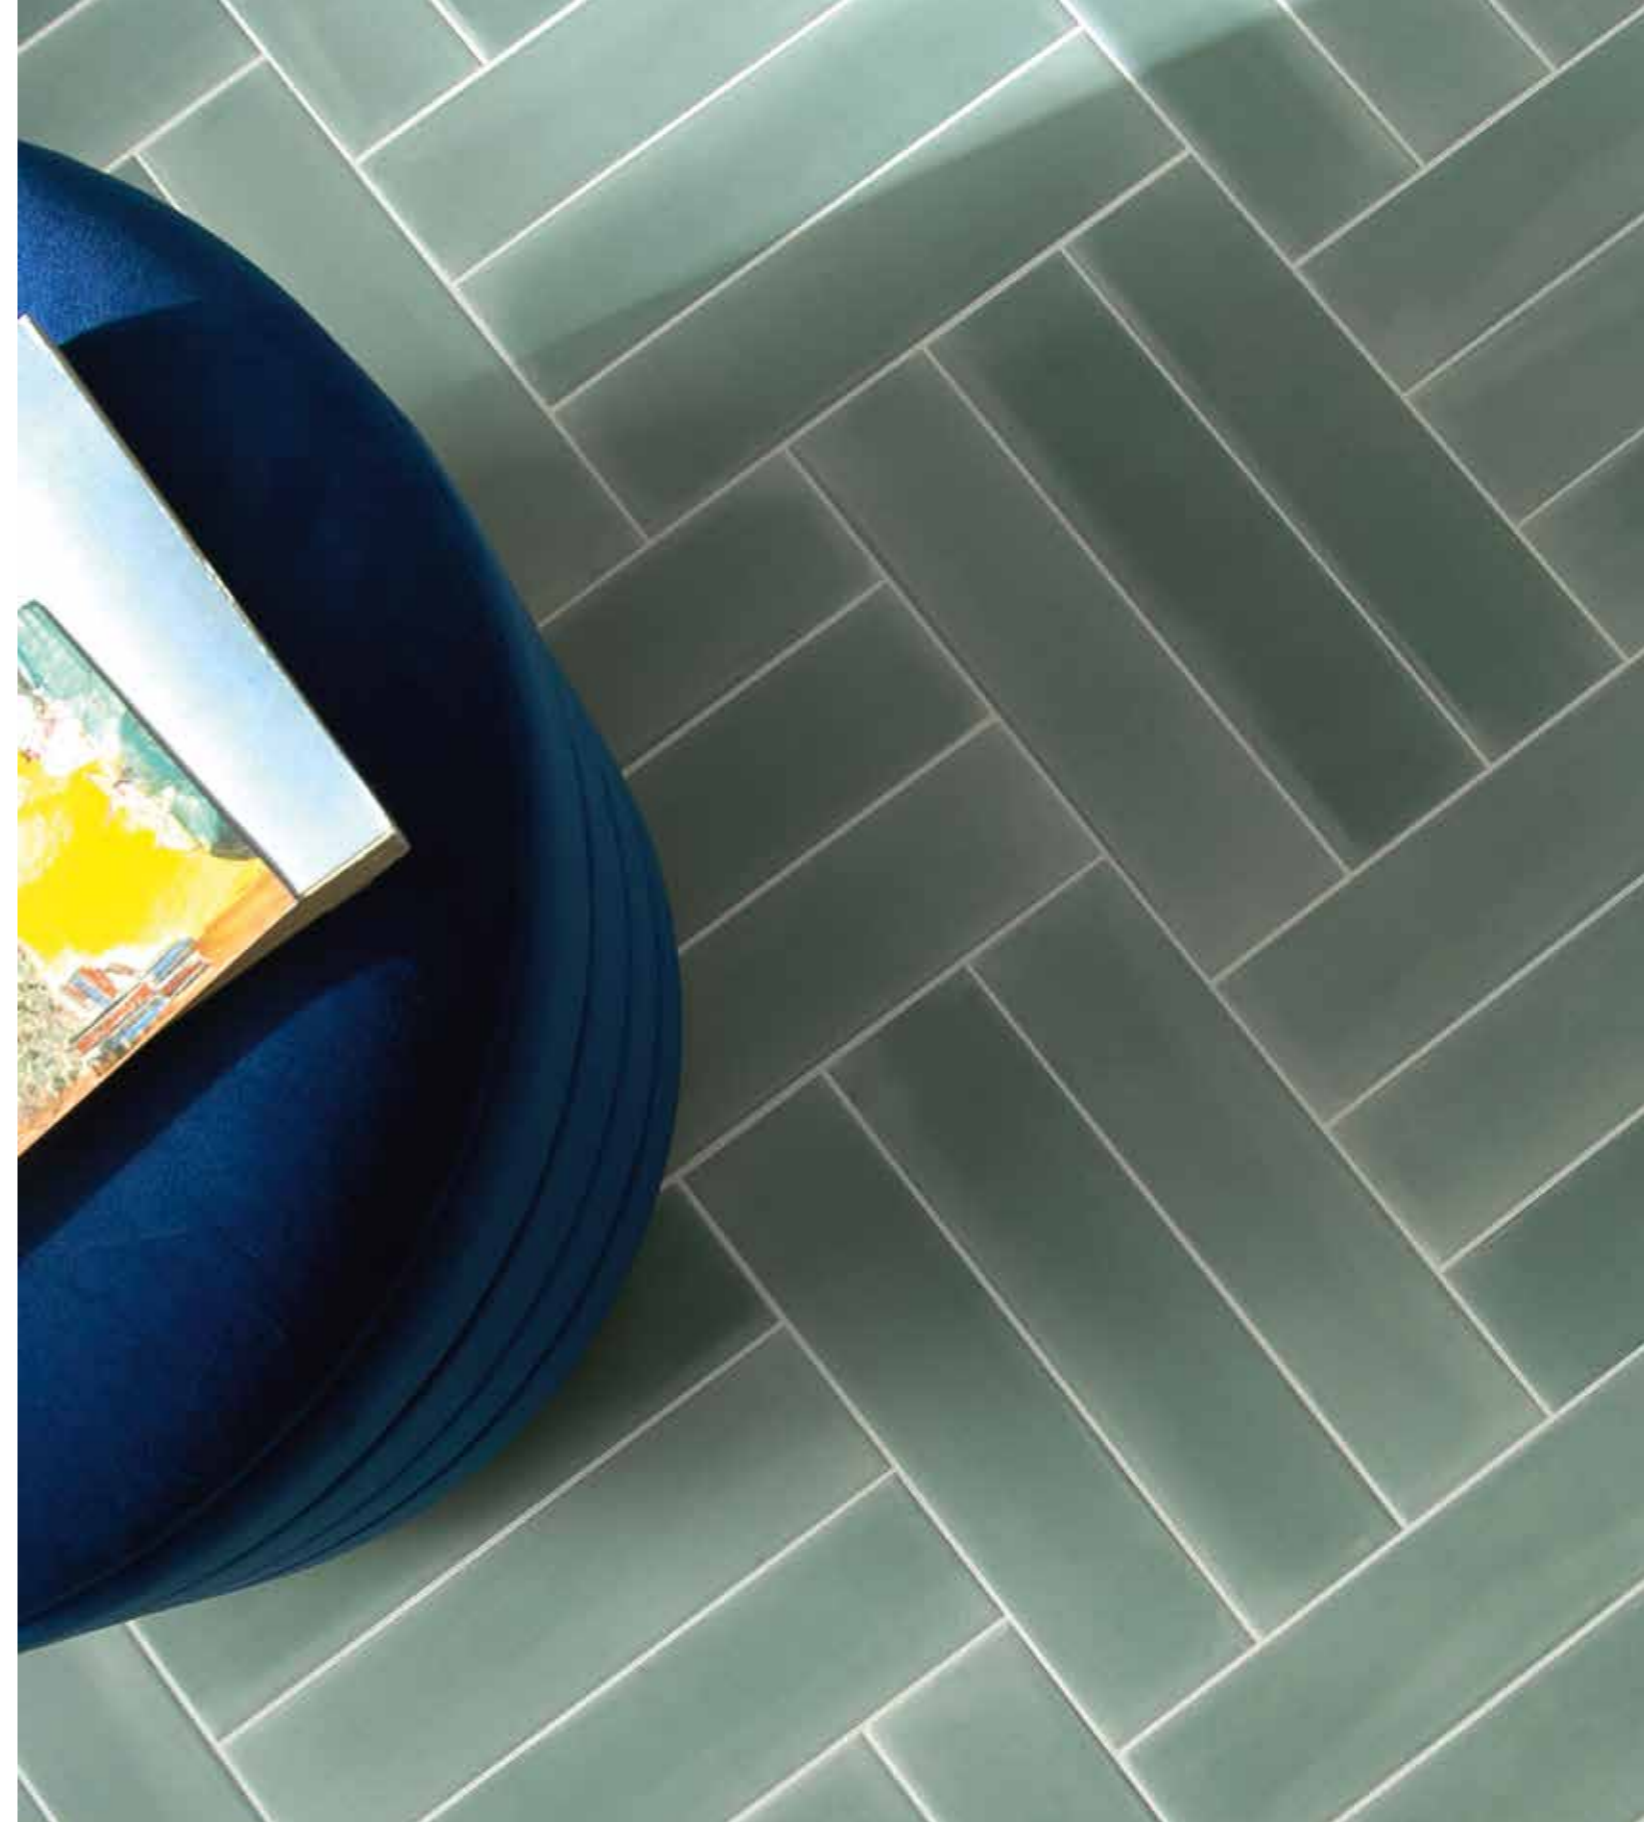

SPESORE
THICKNESS

PEZZI SPECIALI SPECIAL TRIMS

Terminale
4x30 . 1.6"x12"

Ang. Esterno Terminale
2x4 . 0.8"x1.6"

Ang. Specchio Terminale
4x4 . 1.6"x1.6"

Matita
1,5x30 . 0.6"x12"

Sguscio Matita
1,5x1,5 . 0.6"x0.6"

Profilo Jolly
1,3x30 . 0.4"x12"

Ang. Profilo Jolly

Pezzi speciali a richiesta su tutti i colori della gamma.

Special Trims on request on all the colours of the range.

IMBALLI PACKAGING

Formato Size	Spessore/mm Thickness/mm	Pezzi/Scatola Pieces/Box	m²/Scatola Sq.Mt/Box	Scatole/Pallet Box/Pallet	m²/Pallet Sq.Mt/Pallet	kg/m² Kg/Sq.Mt
7x28 . 2.8"x11"	8	28	0,55	120	66,00	18,90

Salvia NUA28SA
7x28 . 2.8"x11"