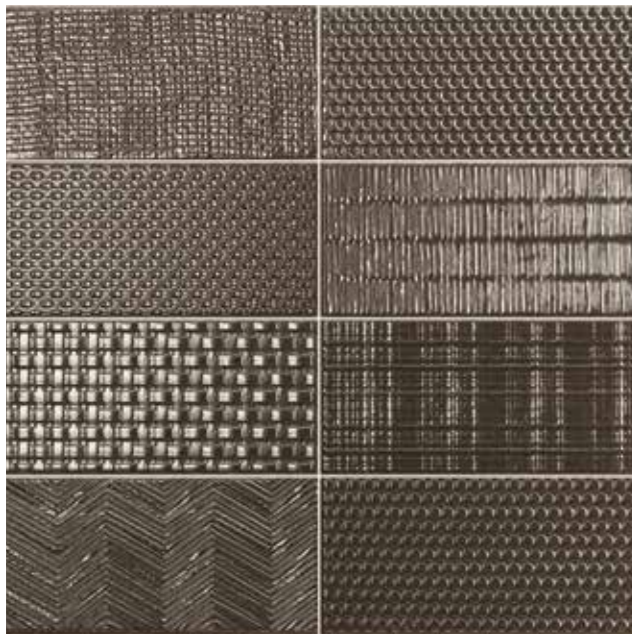

DECORI
DECORS

Decoro Graffiti Metal . 10x20 . 4"x8"

*5 grafiche differenti miscelate in scatola
*5 various graphics random mixed in a box

disponibile in tutti i colori
available in all colours

GRAFFITI METAL COPPER **GRAMET.CO**
GRAFFITI METAL PLATINUM **GRAMET.PL**