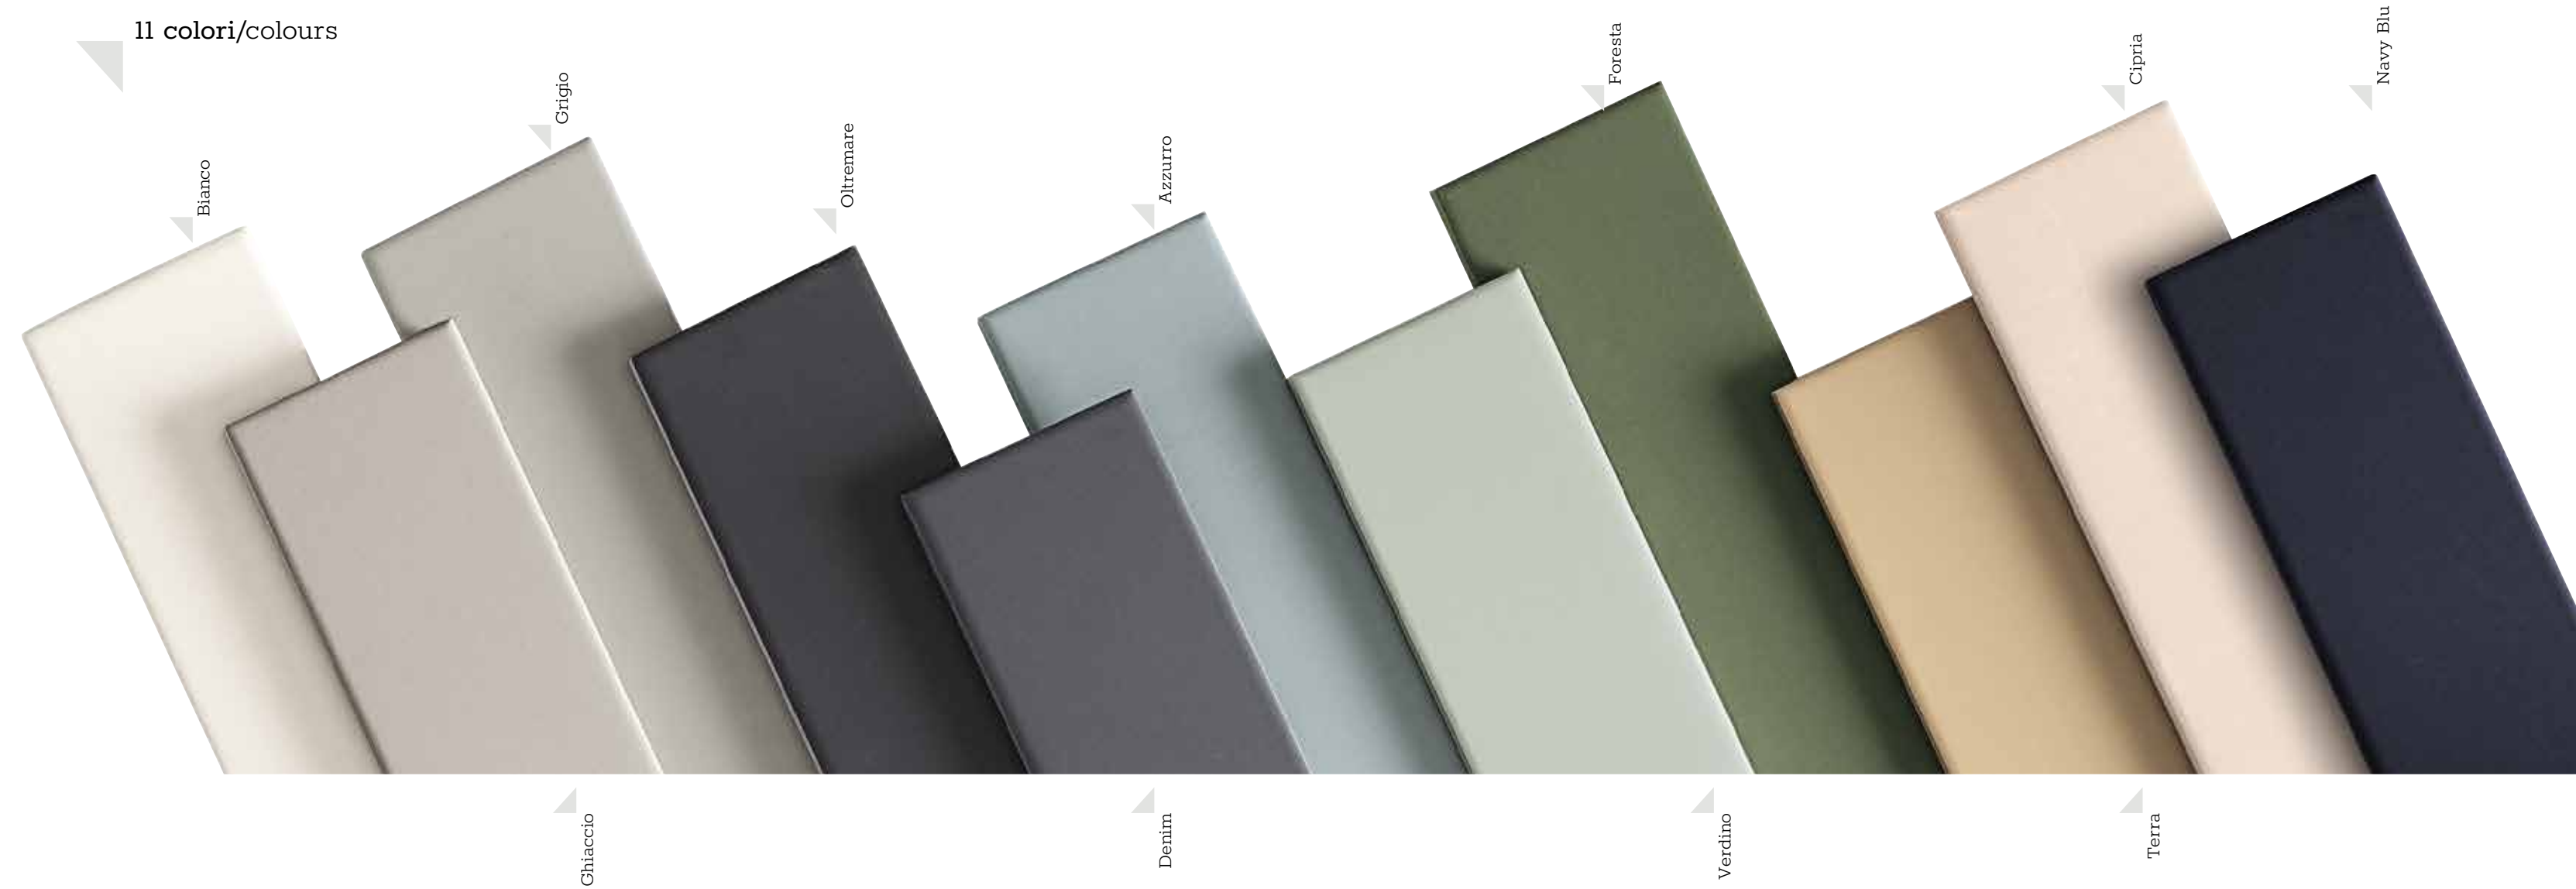

Lingotti

Made
in Italy,
with
Passion

Lingotti

Tecnologia/Technology

Gres porcellanato Cat. BIa/Glazed Porcelain Tiles Cat. BIa

1 formato/size

6x24,6 2.3"x9.7"

11 colori/colours

Lingotti 1
Grigio LIN24GR
6x24,6 2.3"x9.7"

-
- Lingotti 1
Denim LIN24DE
6x24,6 2.3"x9.7"
- 2
Azzurro LIN24AZ
6x24,6 2.3"x9.7"
- 3
Oltremare LIN24OL
6x24,6 2.3"x9.7"

Bianco

Ghiaccio

Grigio

Oltremare

Navy Blu

Denim

LIN24BI
6x24,6 2.3"x9.7"

LIN24GH
6x24,6 2.3"x9.7"

LIN24GR
6x24,6 2.3"x9.7"

LIN24OL
6x24,6 2.3"x9.7"

LIN24NB
6x24,6 2.3"x9.7"

LIN24DE
6x24,6 2.3"x9.7"

Azzurro

Caratteristiche/Features

La serie "Lingotti" è prodotta in gres porcellanato e appartiene al Gruppo Bia (norma UNI EN 14411) della normativa europea vigente. Inoltre le piastrelle rispondono ai requisiti imposti dal marchio CE.