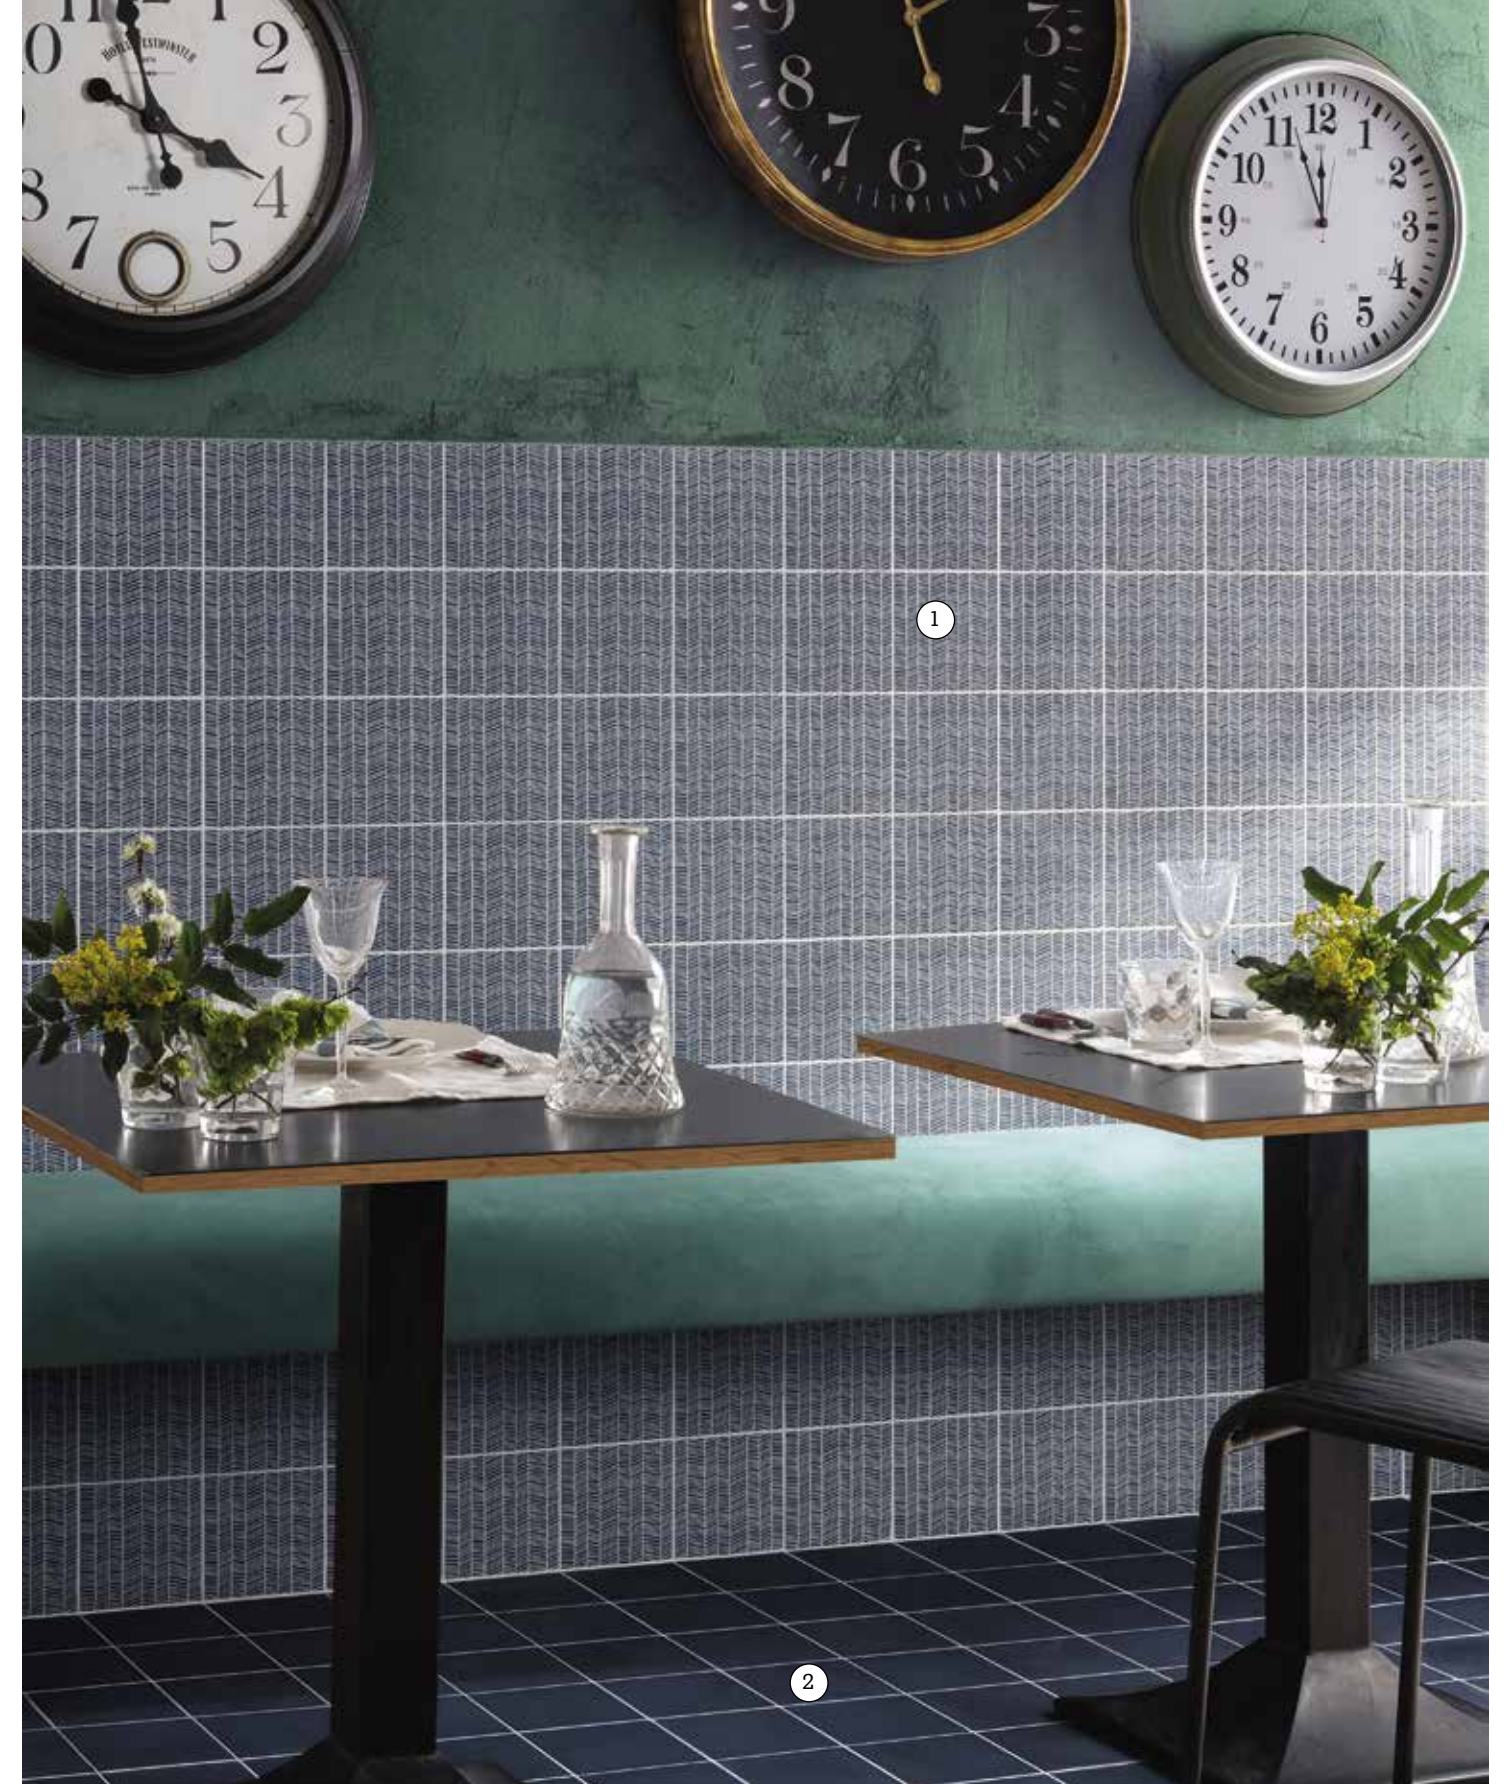

Decoro Stars*
15x15 6"x6"

Blu **AQU/STA.BL**

Grigio **AQU/STA.GR**

Verde **AQU/STA.VE**

*15 grafiche differenti miscelate in scatola
*15 various graphics random mixed in a box

Aquarel

1
Decoro Stripe Blu **AQU/CHE.NC**
15x15 6"x6"