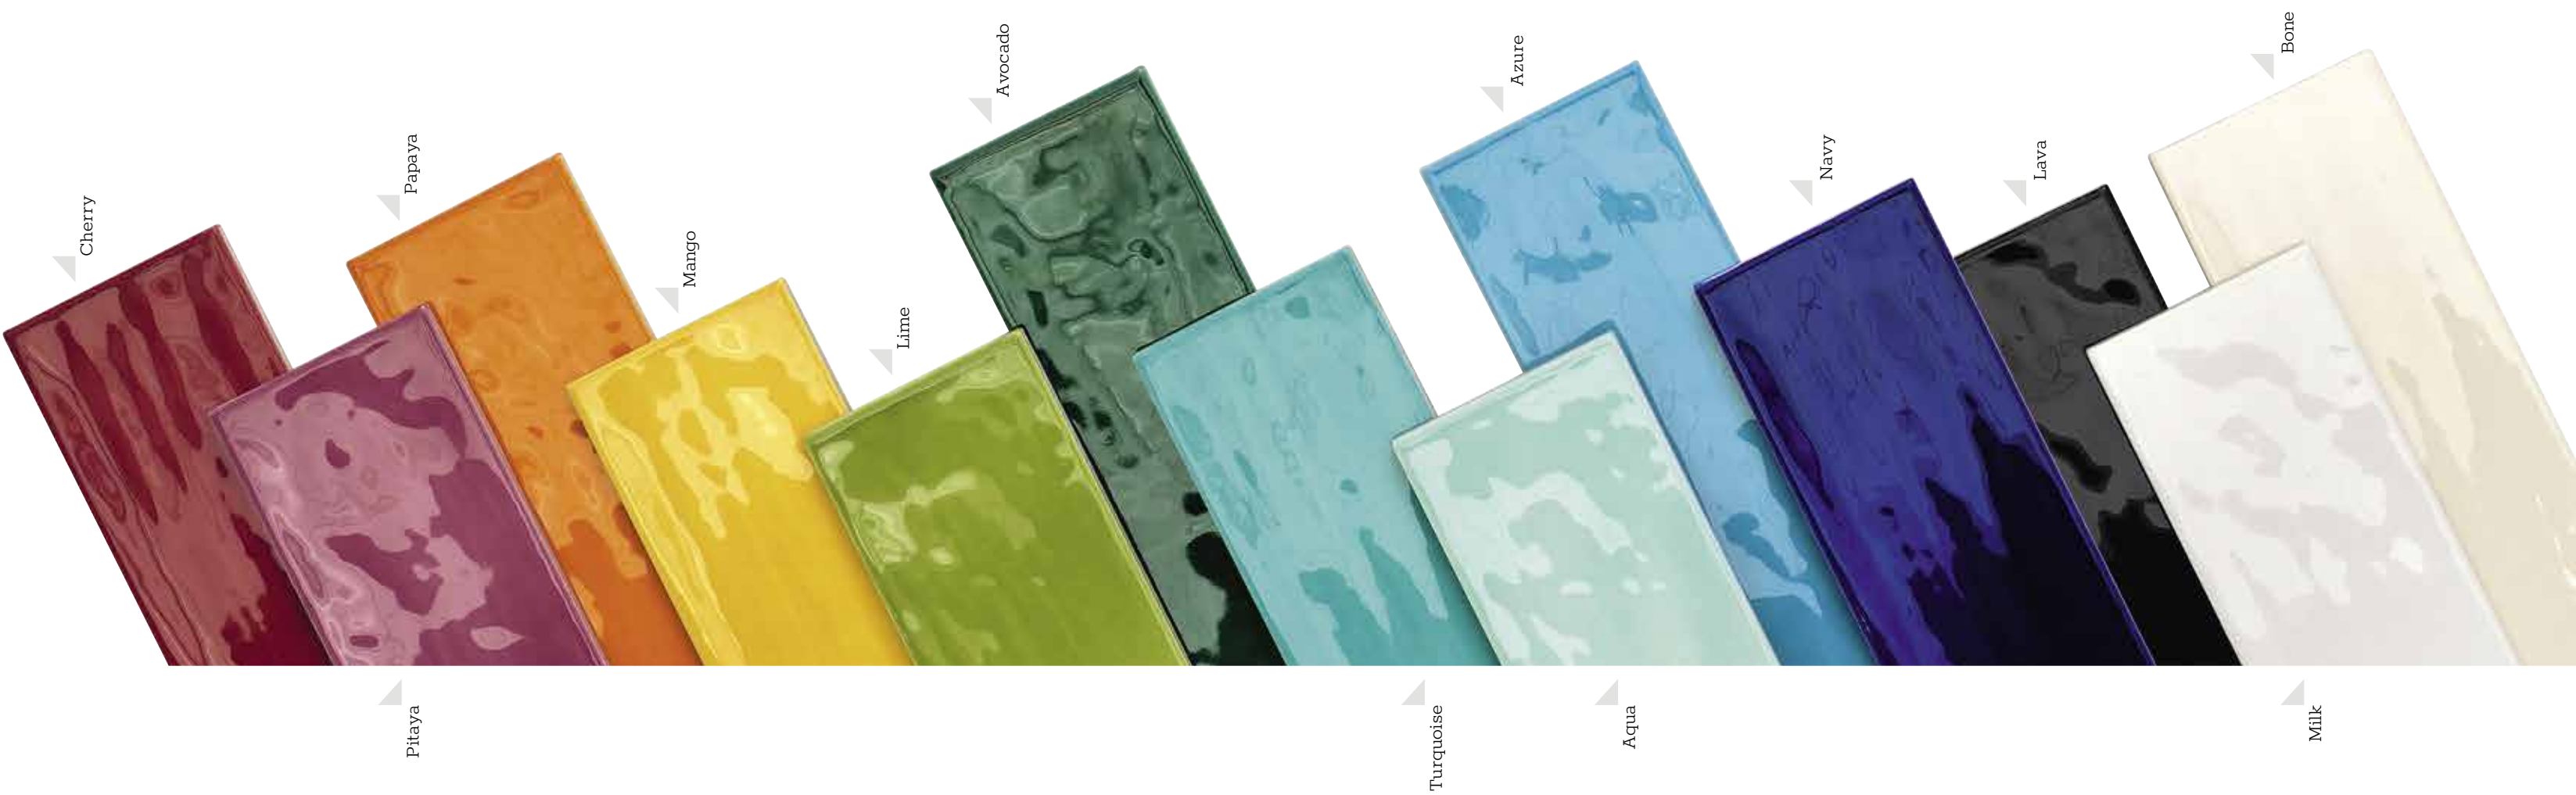

Joyful

Joyful

2 formati/sizes

10x40 4"x16"

10x20 4"x8"

14 colori/colours

Tecnologia/Technology

Gres smaltato Cat. BIIa/Glazed Single-fired Tiles Cat. BIIa

Joyful

- 1
Turquoise JOY40TU
10x40 4"x16"
- 2
Turquoise JOY20TU
10x20 4"x8"

Joyful

- 1
Milk MILK40
10x40 4"x16"
- 2
Milk MILK20
10x20 4"x8"
- 3
Cherry JOY40CH
10x40 4"x16"
- 4
Cherry JOY20CH
10x20 4"x8"
- 5
Azure JOY40AZ
10x40 4"x16"
- 6
Azure JOY20AZ
10x20 4"x8"
- 7
Mango JOY40MA
10x40 4"x16"
- 8
Mango JOY20MA
10x20 4"x8"