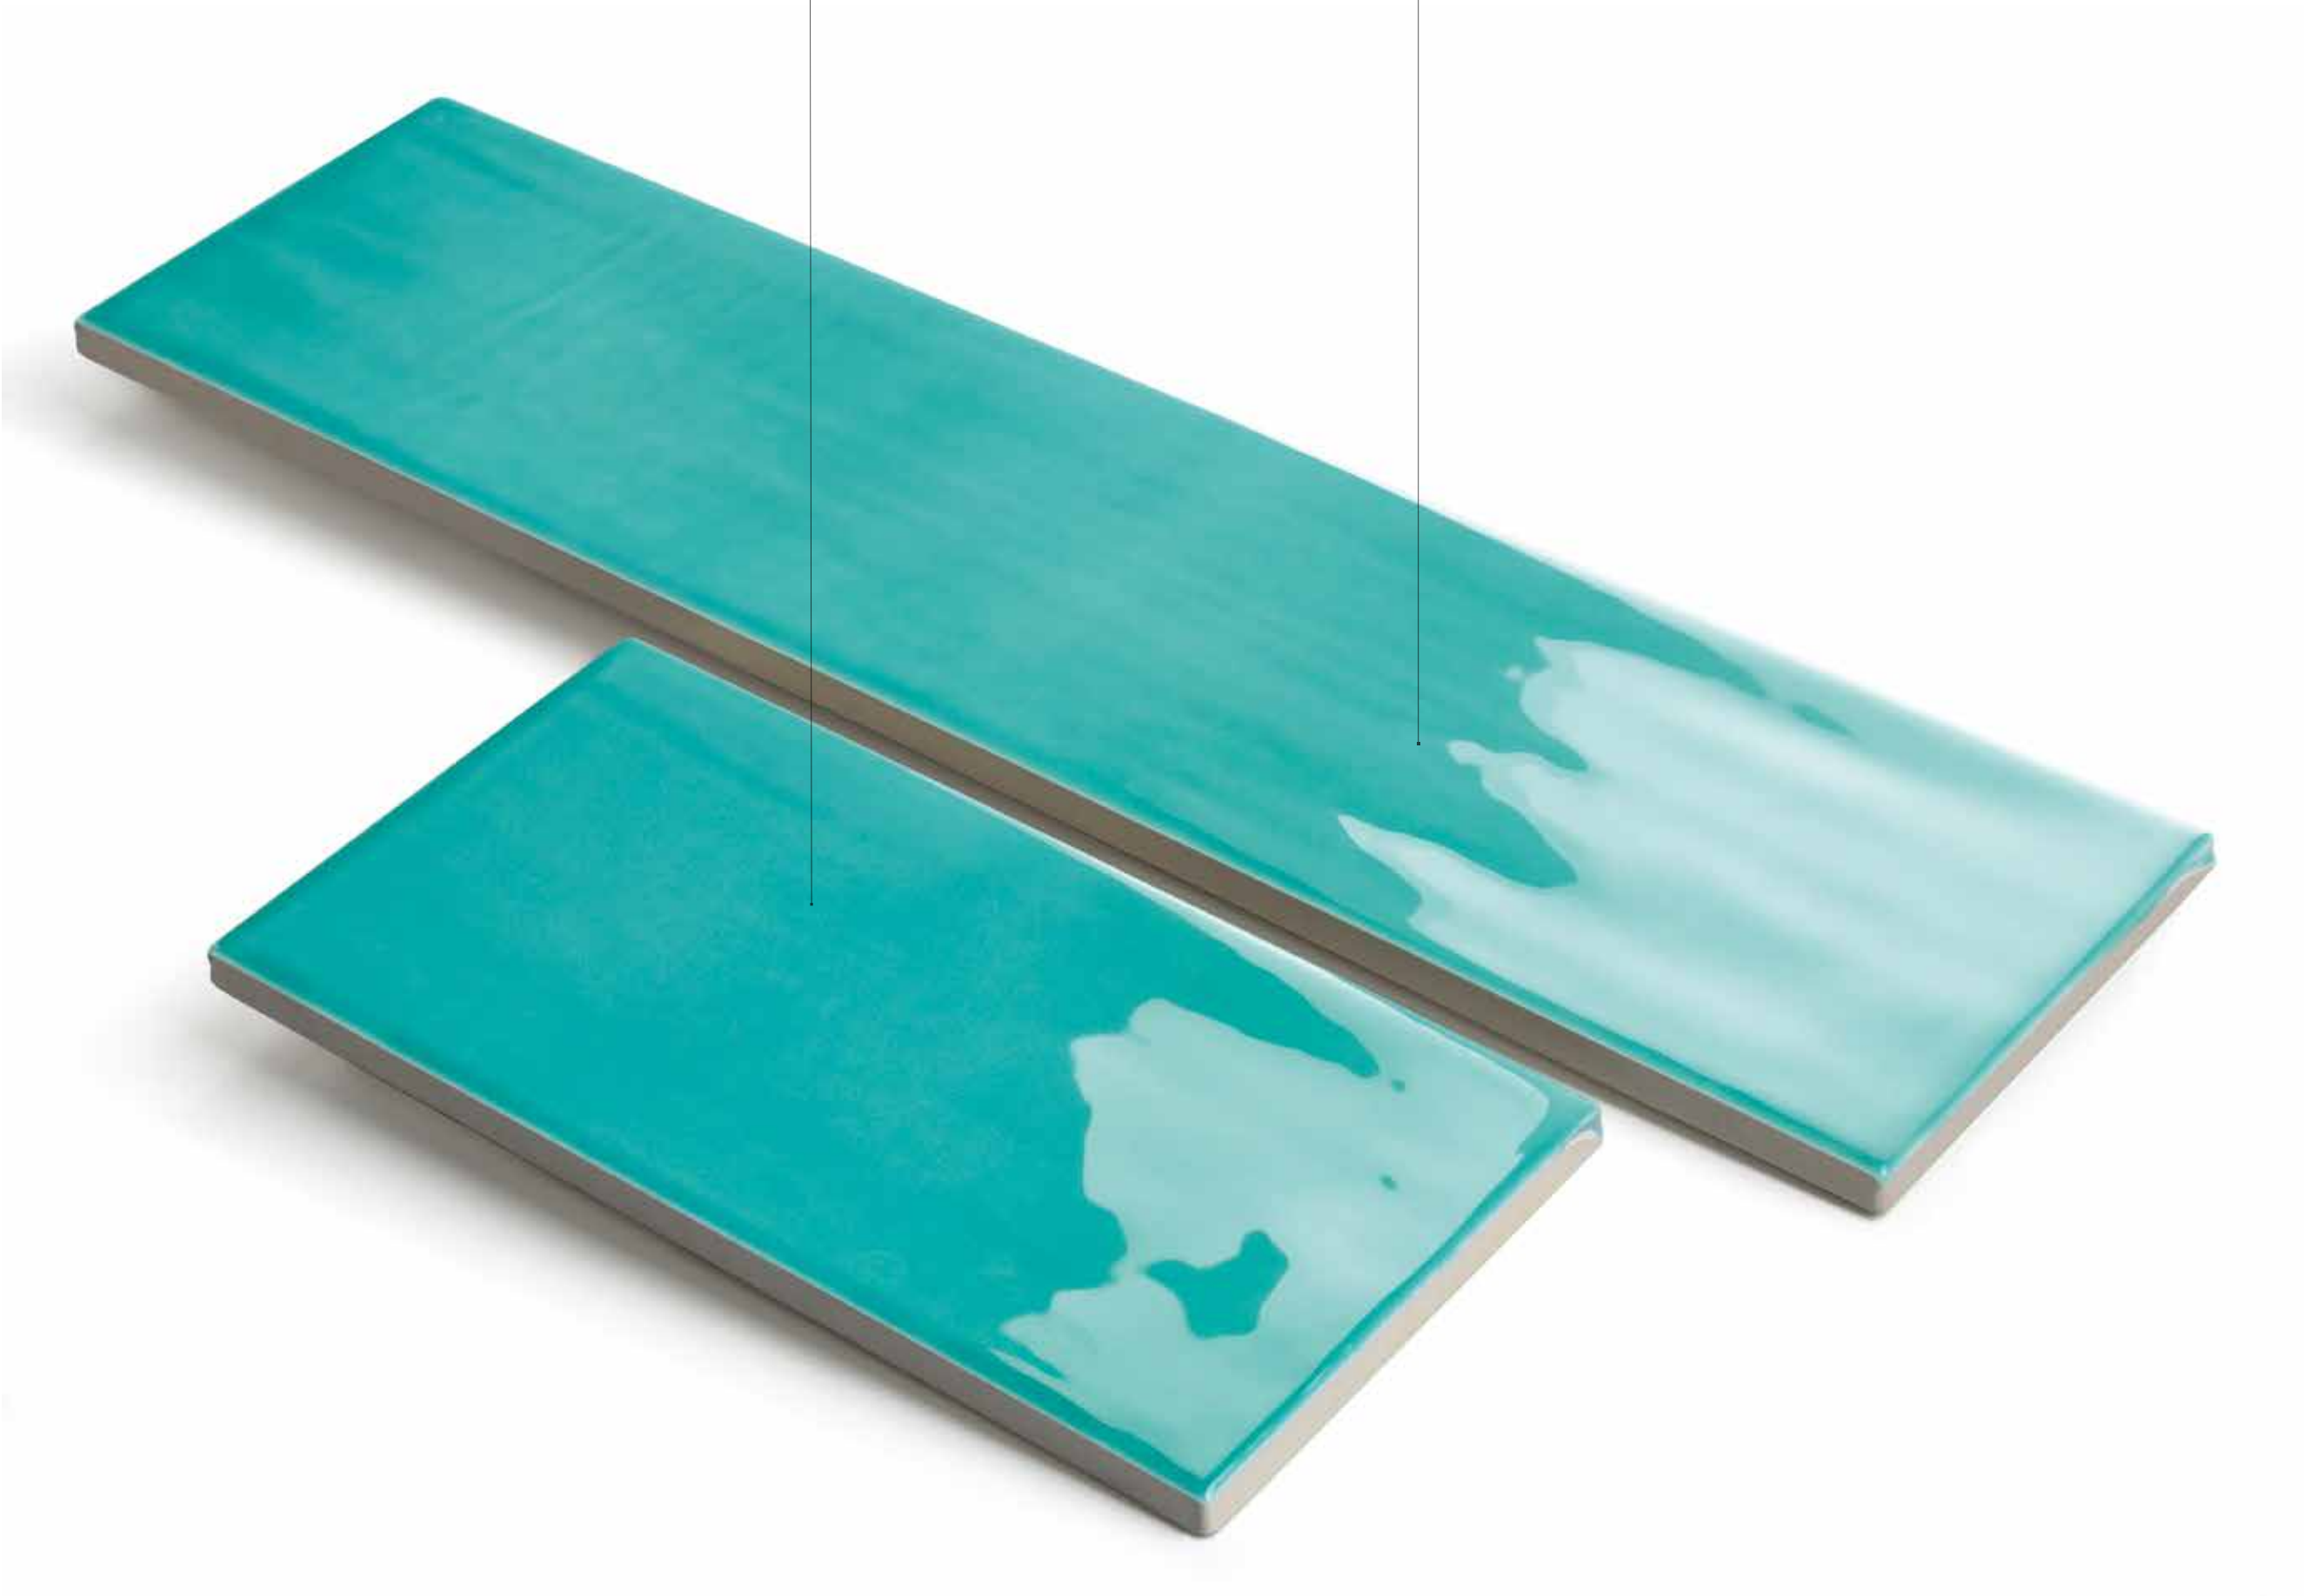

Navy

Lava

Milk

Bone

Joyful 10x20 4"x8"

Joyful 10x40 4"x16"

Terminale

Terminale
3,5x40 1.4"x16"