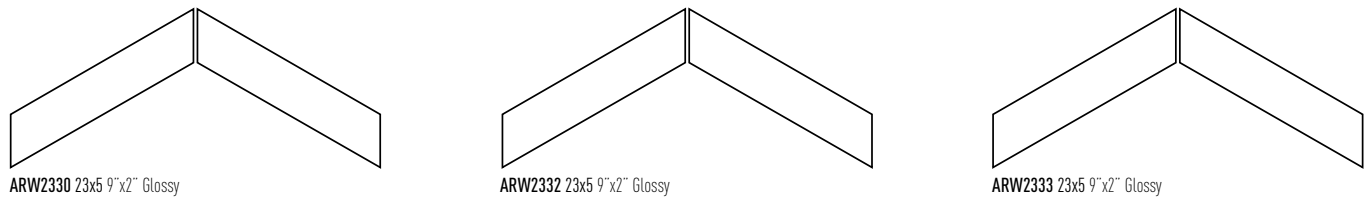

ARW2330 23x5 9"x2" Glossy

ARW2332 23x5 9"x2" Glossy

ARW2333 23x5 9"x2" Glossy

Pezzi Speciali | Special Trims

Pezzi Speciali abbinabili: serie Silk pag. 89
Matching special pieces: Silk series, page 89