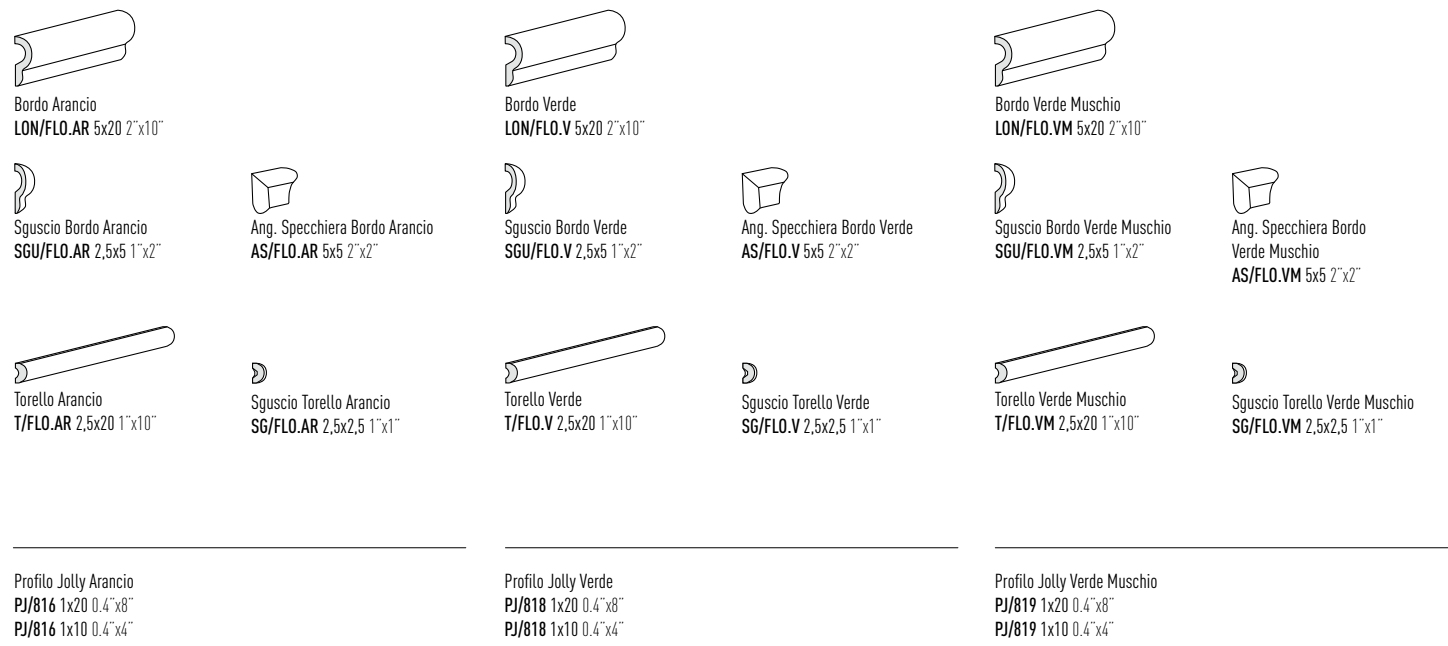

Pezzi Speciali | Special Trims