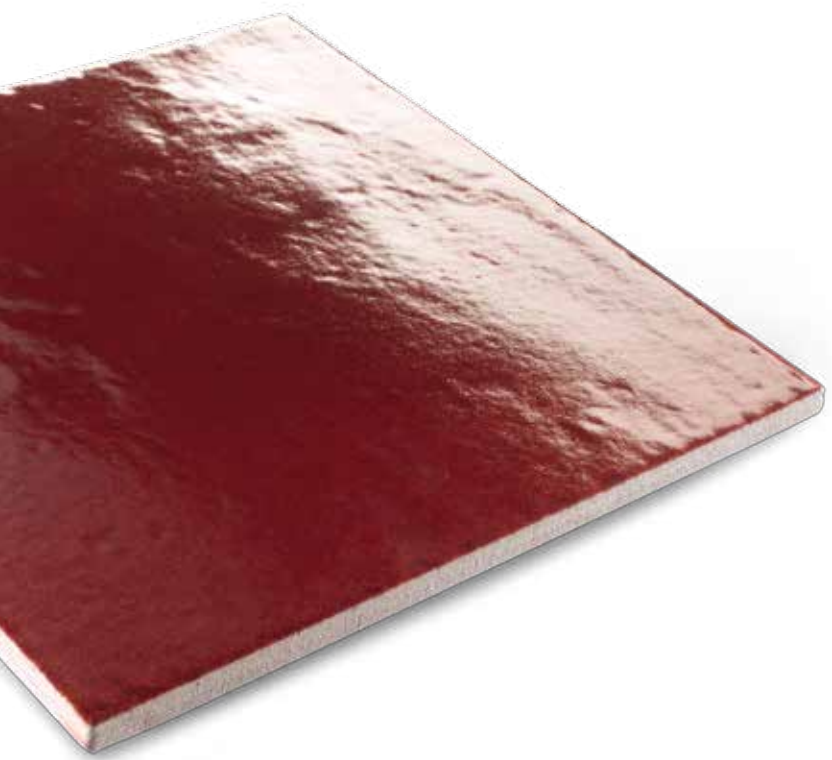

Collection
Florence

Florence

2 formati sizes

9 colori colours

Rivestimento Wall tile

20x20 8"x8"

10x20 4"x8"

Ecrù

Florence

Rivestimento Wall tile

Verde 818 20x20 8"x8"

Ecrù 810 20x20 8"x8"

Tavella Verde 2818 10x20 4"x8"

Tavella Ecrù 2810 10x20 4"x8"

Bordo Verde LON/FLO.V 5x20 2"x8"

Torello Verde T/FLO.V 2,5x20 2"x8"

Listello Vanessa Rosso L/VANE.R 5x20 2"x8"

Bordo Florence Rosso LON/FLO.R 5x20 2"x8"

Pavimento Floor tile

Rosso 815 20x20 8"x8"

Sguscio Bordo Rosso SGU/FLO.R 2,5x5 1"x2"

Torello Florence Rosso T/FLO.R 2,5x20 1"x8"