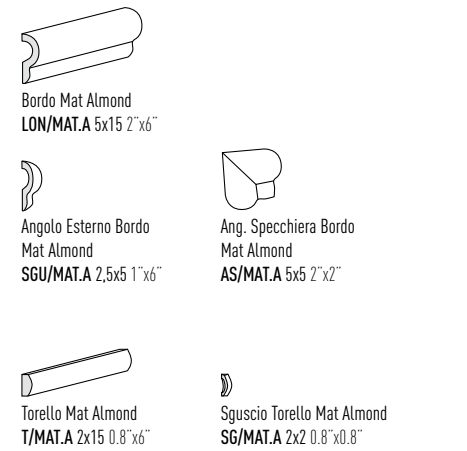

Pezzi Speciali | Special Trims

* L'articolo Almond è costituito da una miscela armonica di diversi delicati colori. Mixed tonality.