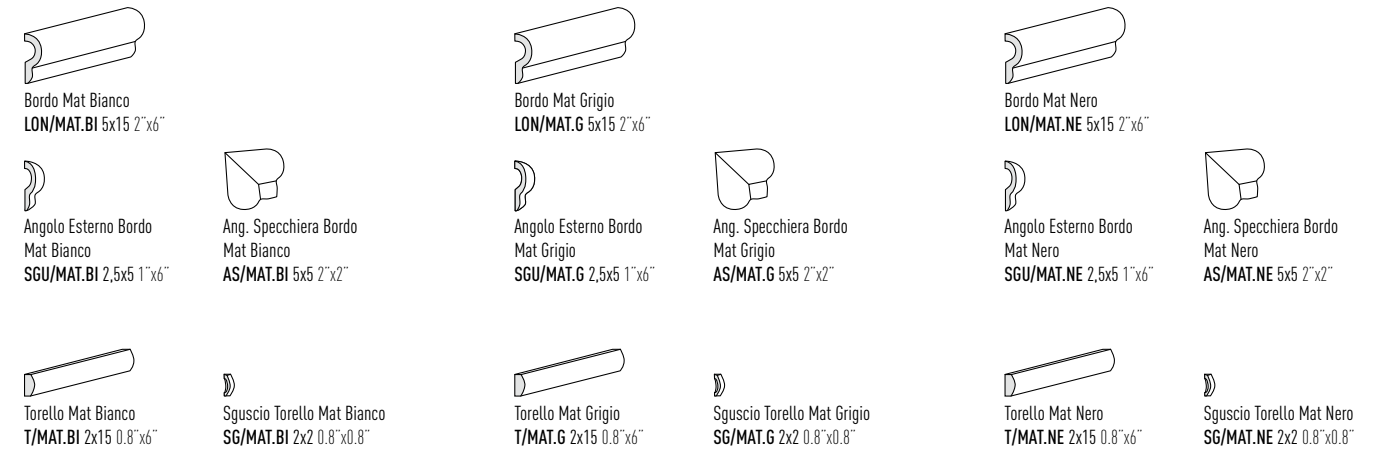

Pezzi Speciali | Special Trims

Bordo Mat Bianco
LON/MAT.BI 5x15 2"x6"

Bordo Mat Grigio
LON/MAT.G 5x15 2"x6"

Bordo Mat Nero
LON/MAT.NE 5x15 2"x6"

Angolo Esterno Bordo
Mat Bianco
SGU/MAT.BI 2,5x5 1"x6"

Ang. Specchiera Bordo
Mat Bianco
AS/MAT.BI 5x5 2"x2"

Angolo Esterno Bordo
Mat Grigio
SGU/MAT.G 2,5x5 1"x6"

Ang. Specchiera Bordo
Mat Grigio
AS/MAT.G 5x5 2"x2"

Angolo Esterno Bordo
Mat Nero
SGU/MAT.NE 2,5x5 1"x6"

Ang. Specchiera Bordo
Mat Nero
AS/MAT.NE 5x5 2"x2"

Torello Mat Bianco
T/MAT.BI 2x15 0,8"x6"

Sguscio Torello Mat Bianco
SG/MAT.BI 2x2 0,8"x0,8"

Torello Mat Grigio
T/MAT.G 2x15 0,8"x6"

Sguscio Torello Mat Grigio
SG/MAT.G 2x2 0,8"x0,8"

Torello Mat Nero
T/MAT.NE 2x15 0,8"x6"

Sguscio Torello Mat Nero
SG/MAT.NE 2x2 0,8"x0,8"