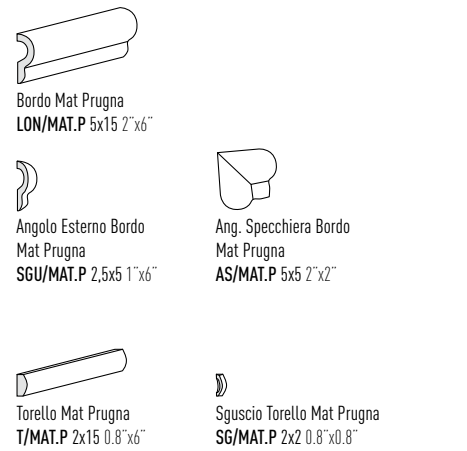

Sguscio Torello Mat Bleuet Intenso
SG/MAT.B 2x2 0.8"x0.8"

1512 15x15 6"x6"

1511 15x15 6"x6"

1515 15x15 6"x6"

1514 15x15 6"x6"

1513 15x15 6"x6"

1501 15x15 6"x6"

Pezzi Speciali | Special Trims