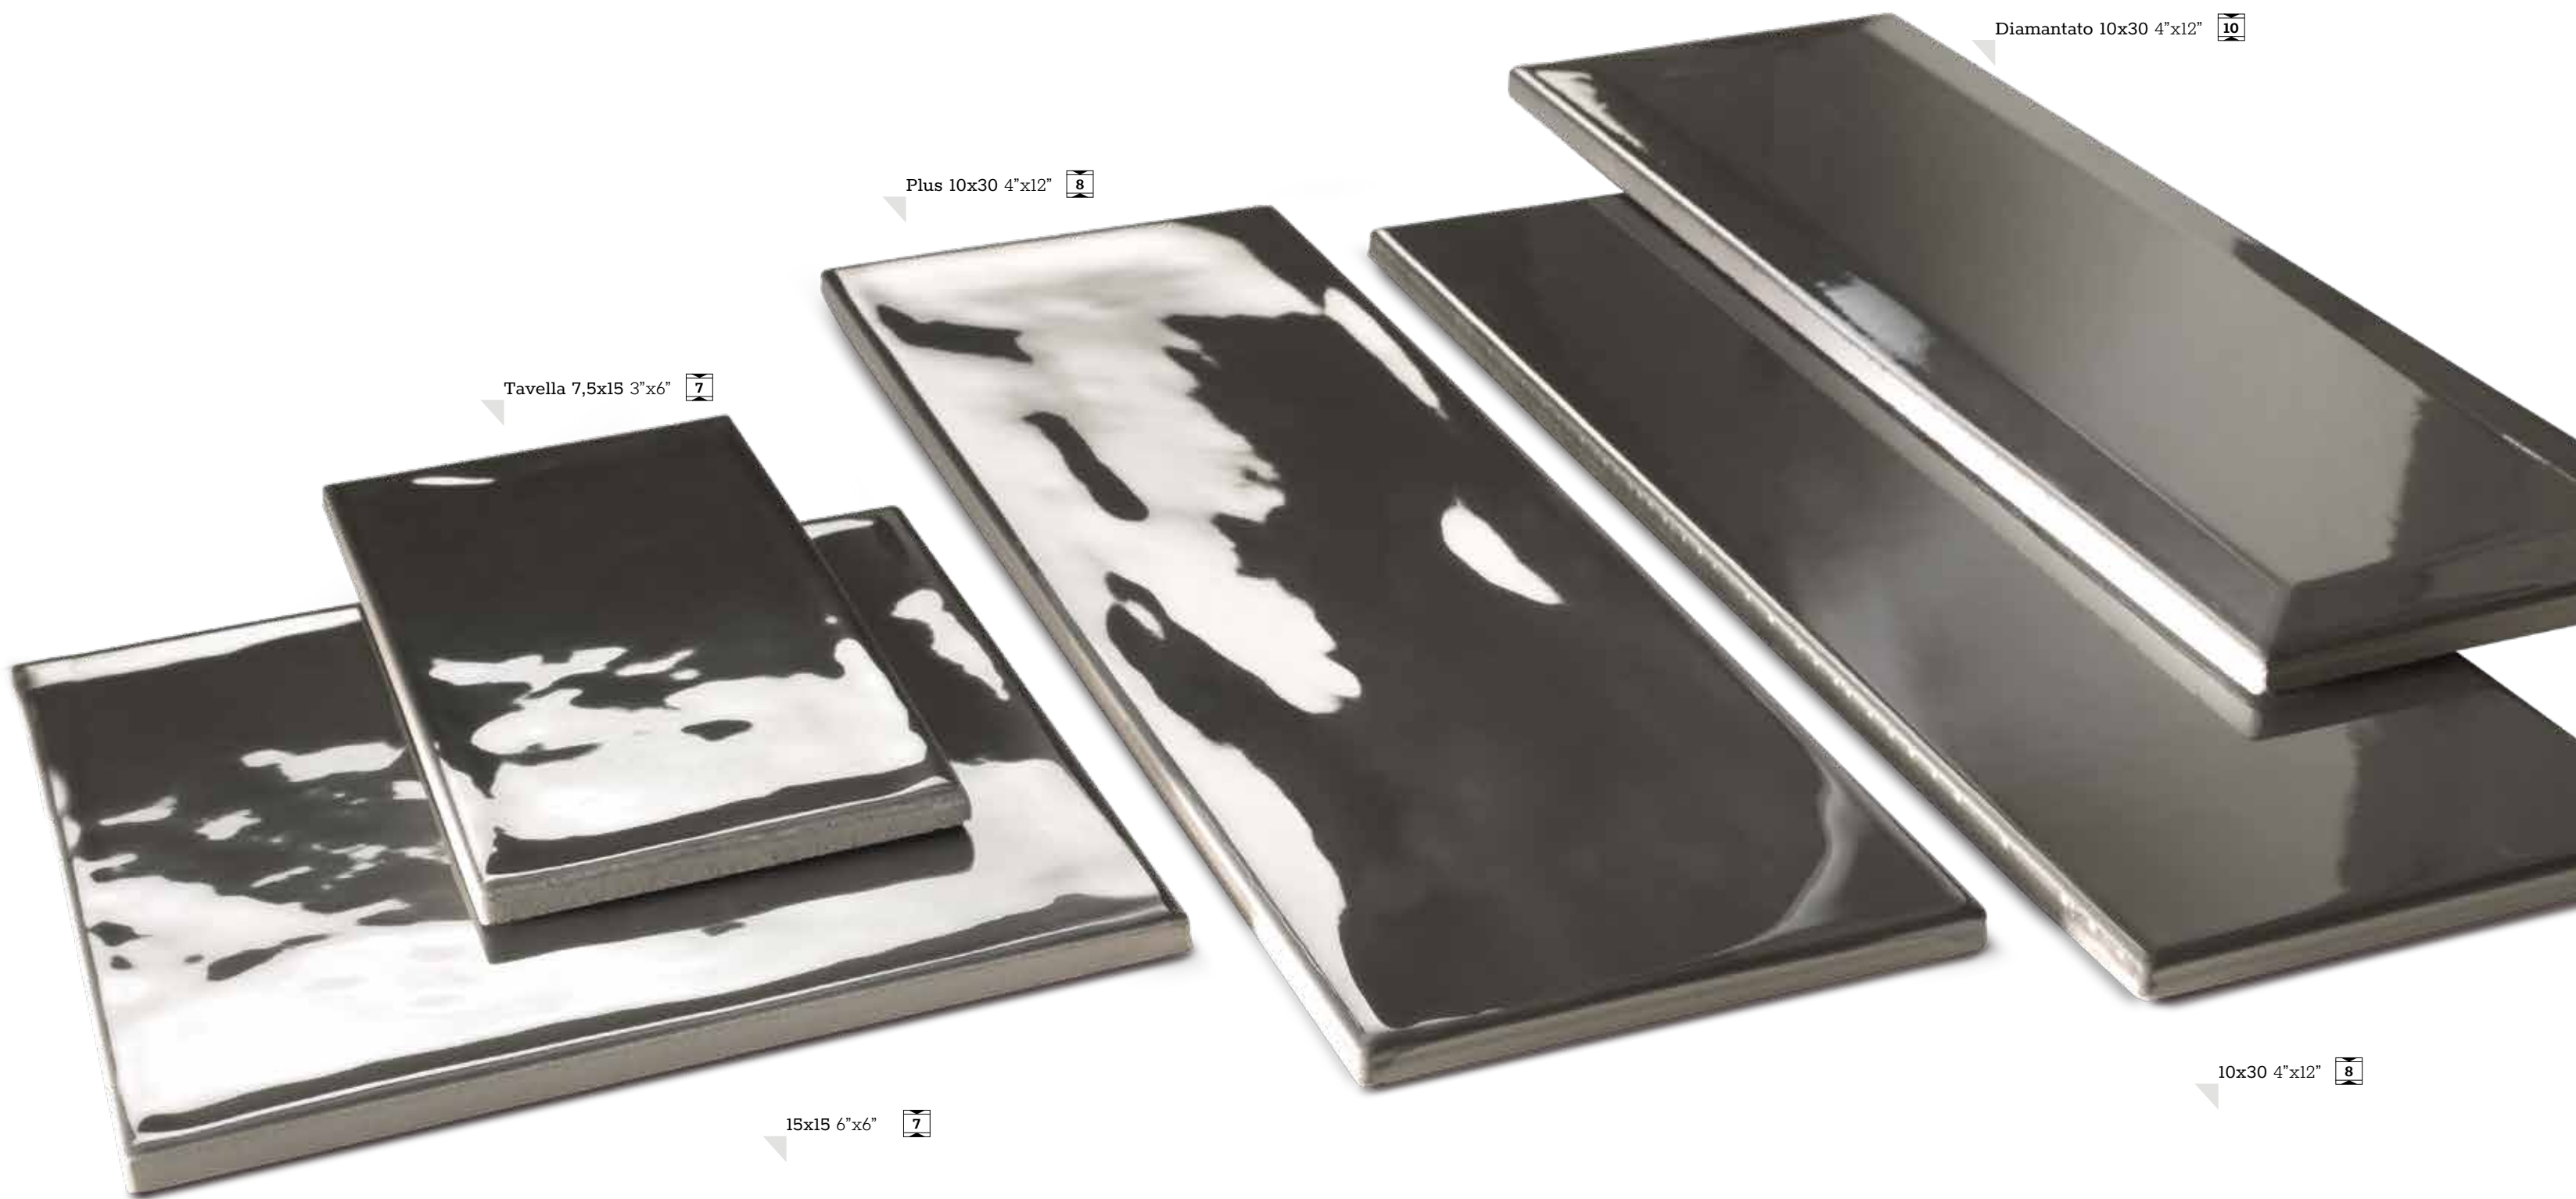

Tavella 7,5x15 3"x6"

Plus 10x30 4"x12"

Diamantato 10x30 4"x12"

15x15 6"x6"

10x30 4"x12"