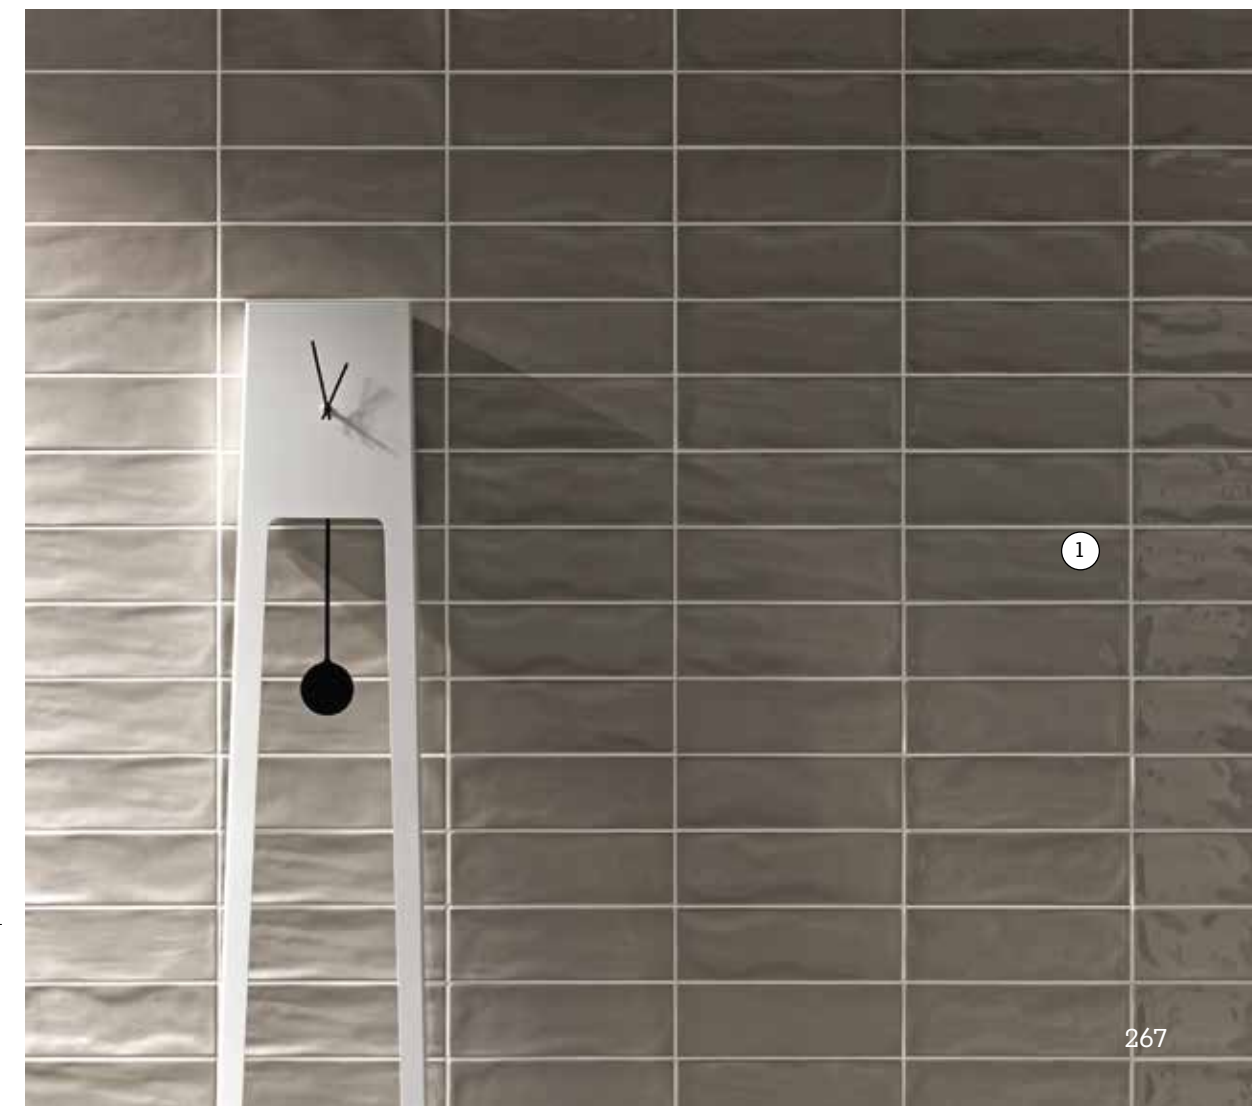

Silk

1
Sand Plus 437PL
10x30 4"x12"