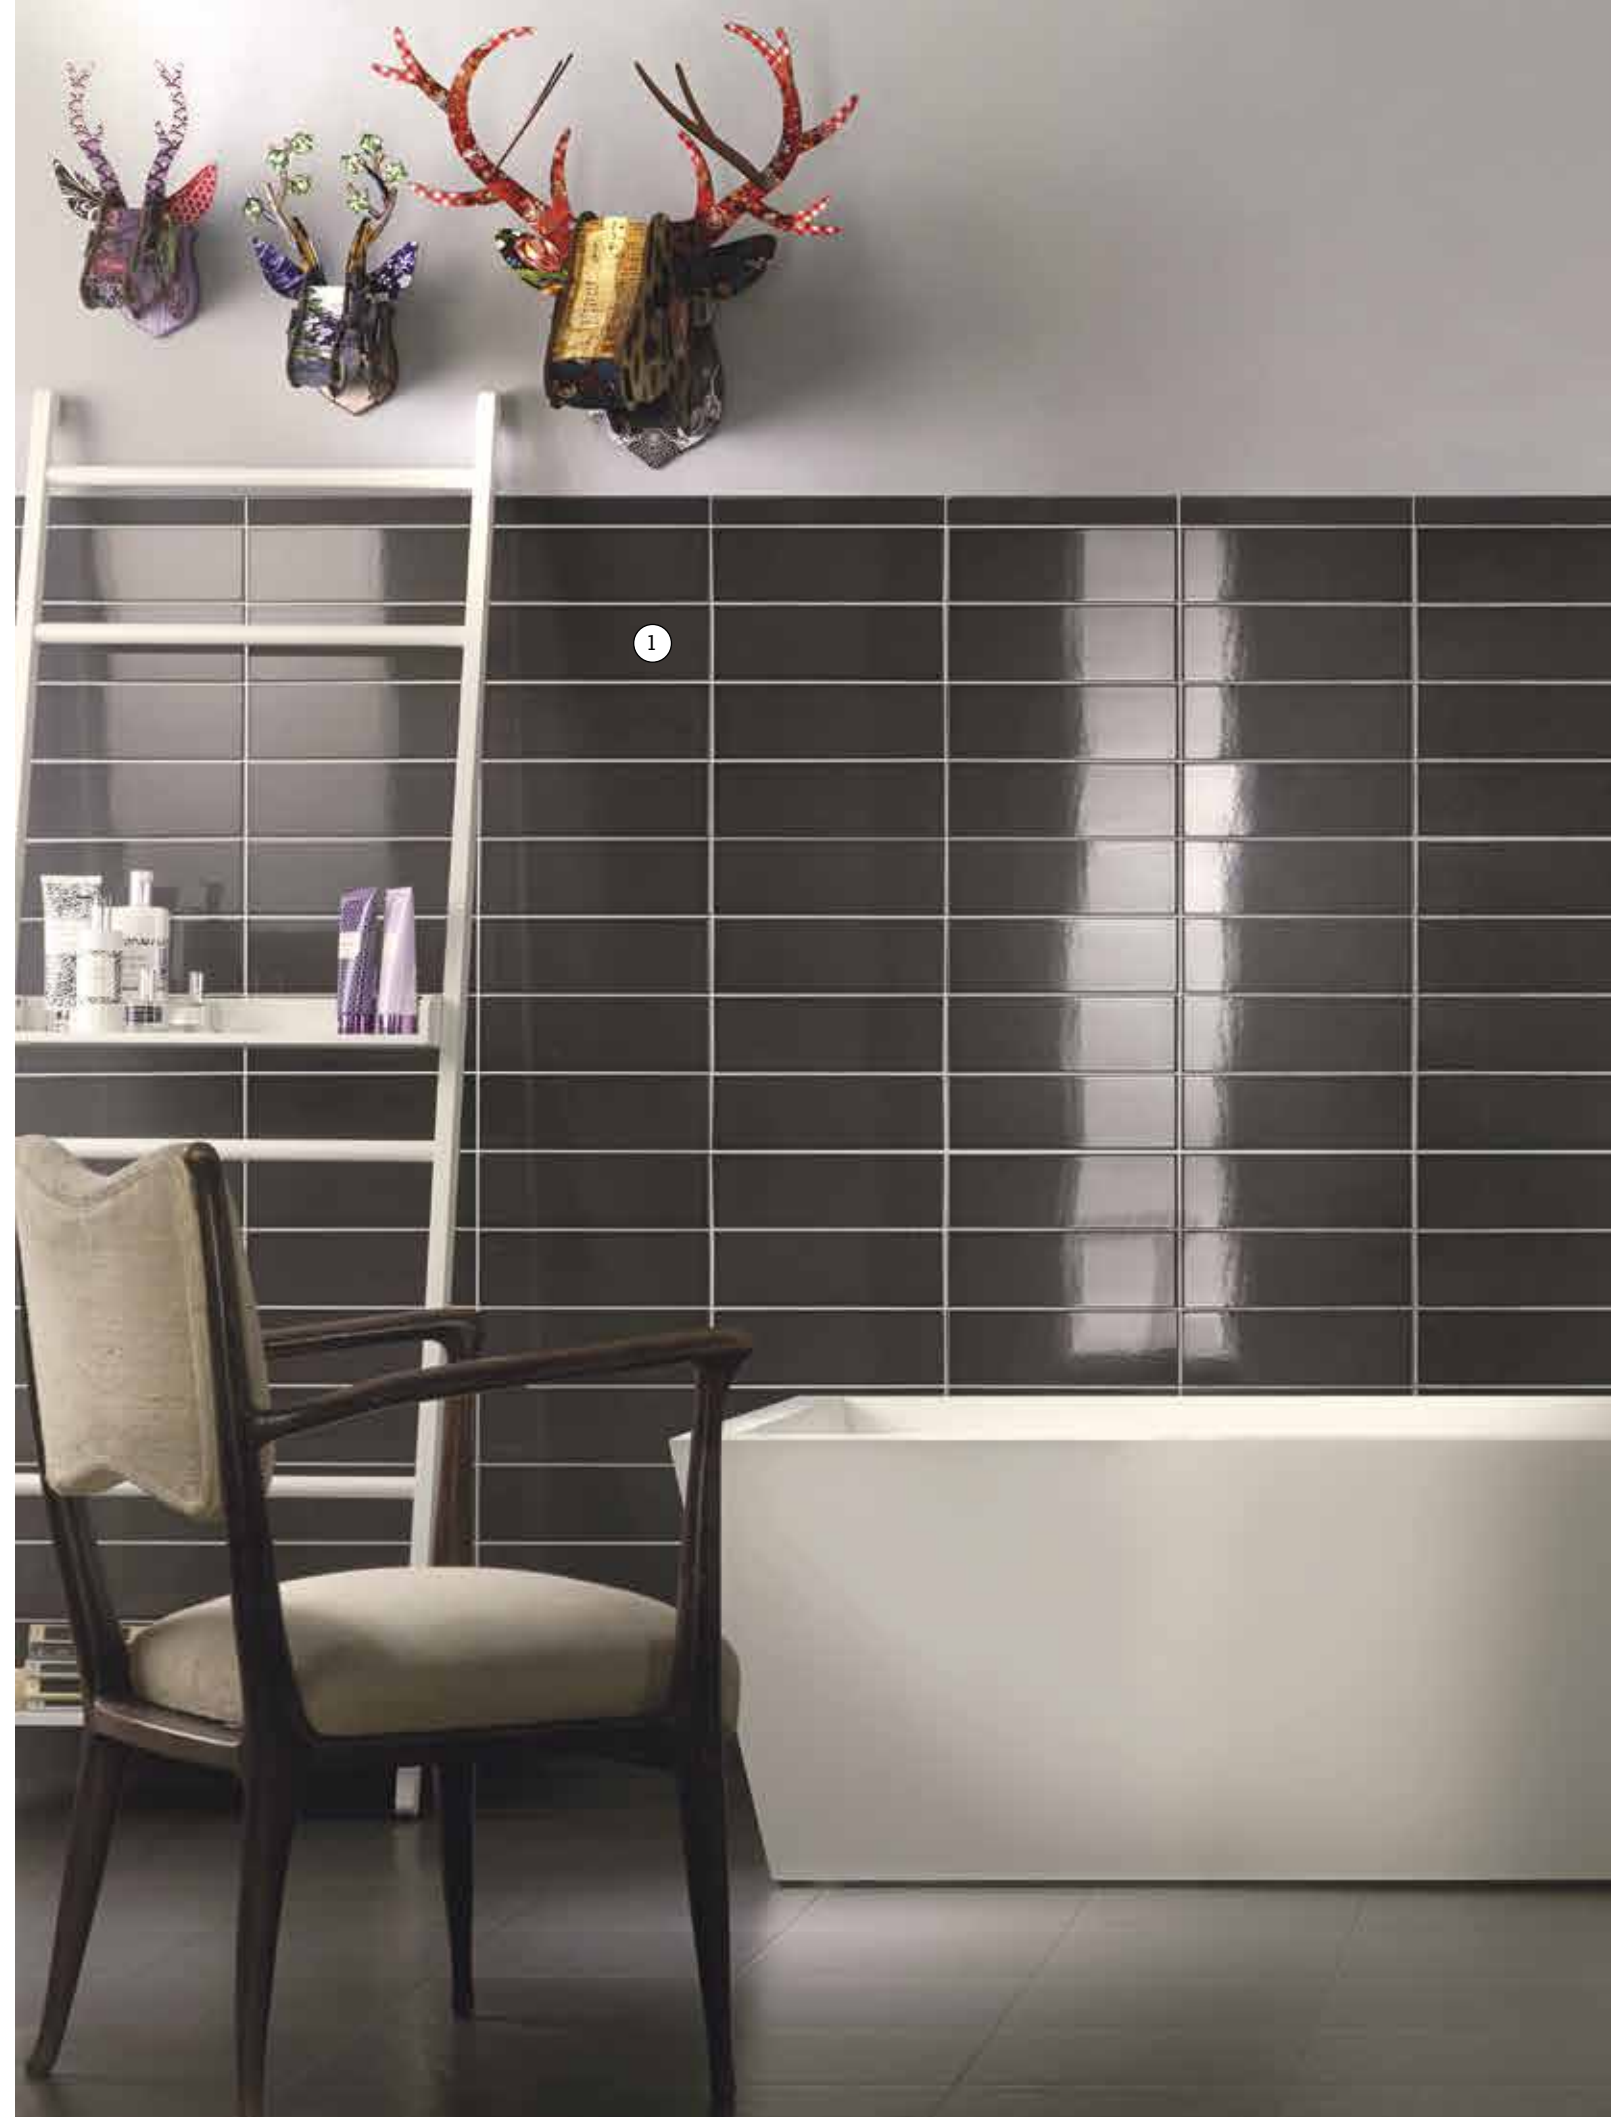

Silk

- 1
  Grafite 434
  10x30 4"x12"
- 2
  Piombo 433
  10x30 4"x12"
- 3
  Polvere Diamantato 432DI
  10x30 4"x12"
- 4
  Terminale Silk Grafite TER/SIL.GR
  4x30 1.6"x12"
- 5
  Matita Silk Grafite MAT/SIL.GR
  2x30 0.8"x12"