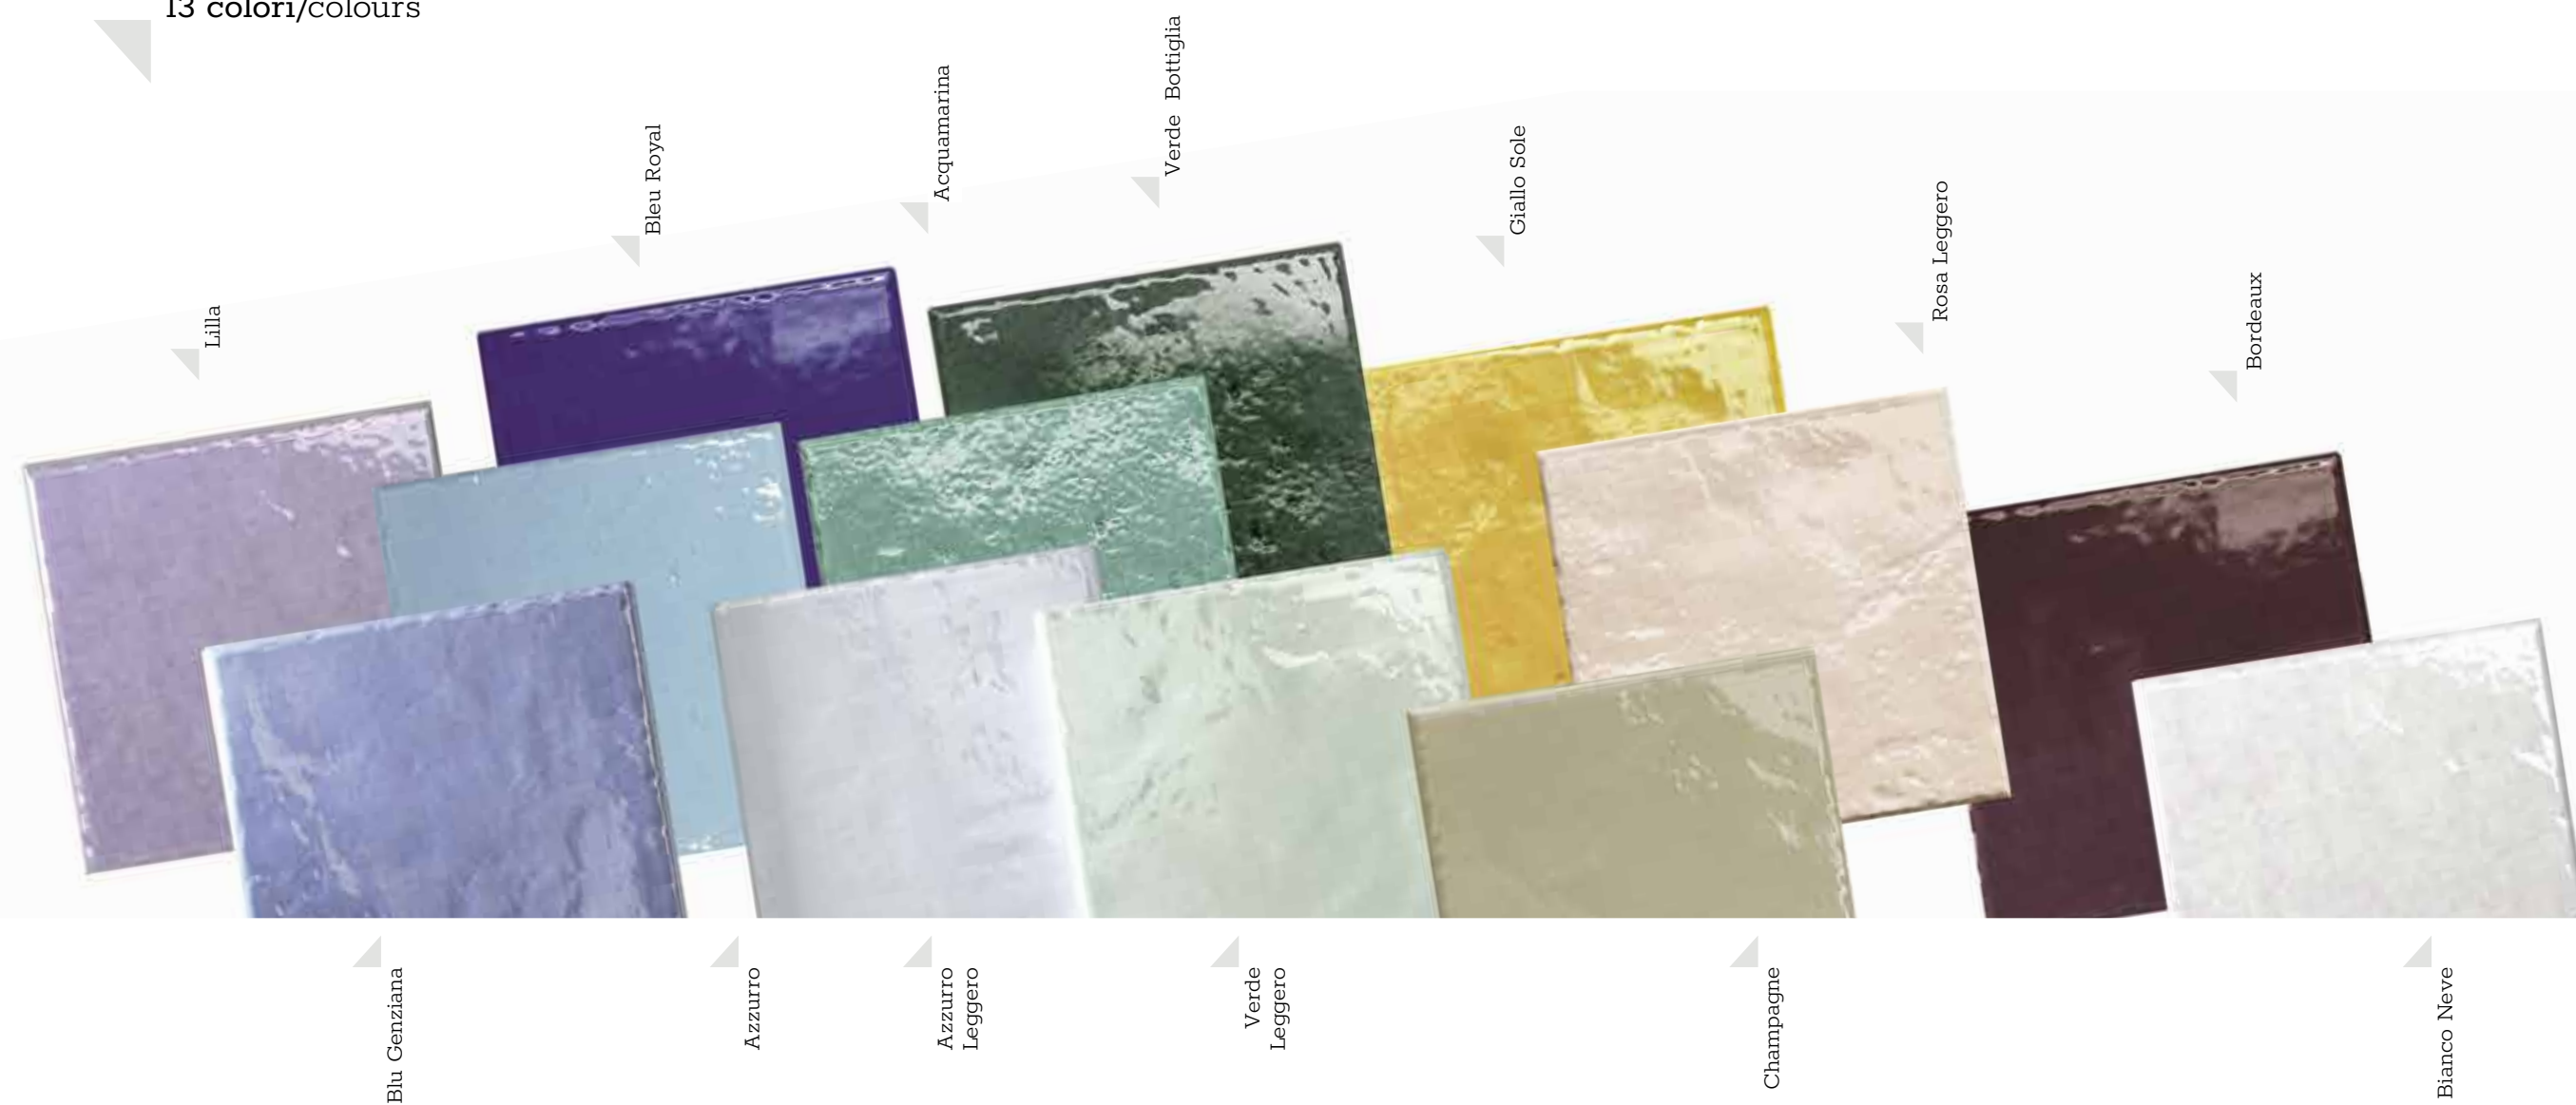

# Provenzale

1 formato/size

15x15 6"x6"

13 colori/colours

Tecnologia/Technology

Gres smaltato Cat. BIIa/Glazed Single-fired Tiles Cat. BIIa

Provenzale

- 1  
Giallo Sole 1522  
15x15 6"x6"
- 2  
Bianco Neve 1521  
15x15 6"x6"
- 3  
Listello Trama Giallo L/TRA.GS  
5x15 2"x6"
- 4  
Listello Aranci Gialli L/ARA.GS  
5x15 2"x6"
- 5  
Angolo Specchiera Aranci Gialli AS/ARA.GS  
5x5 2"x2"
- 6  
London Provenzale Giallo Sole LONDON GS  
5x15 2"x6"
- 7  
Torello Provenzale Giallo Sole T/PROV.GS  
2x15 0.8"x6"