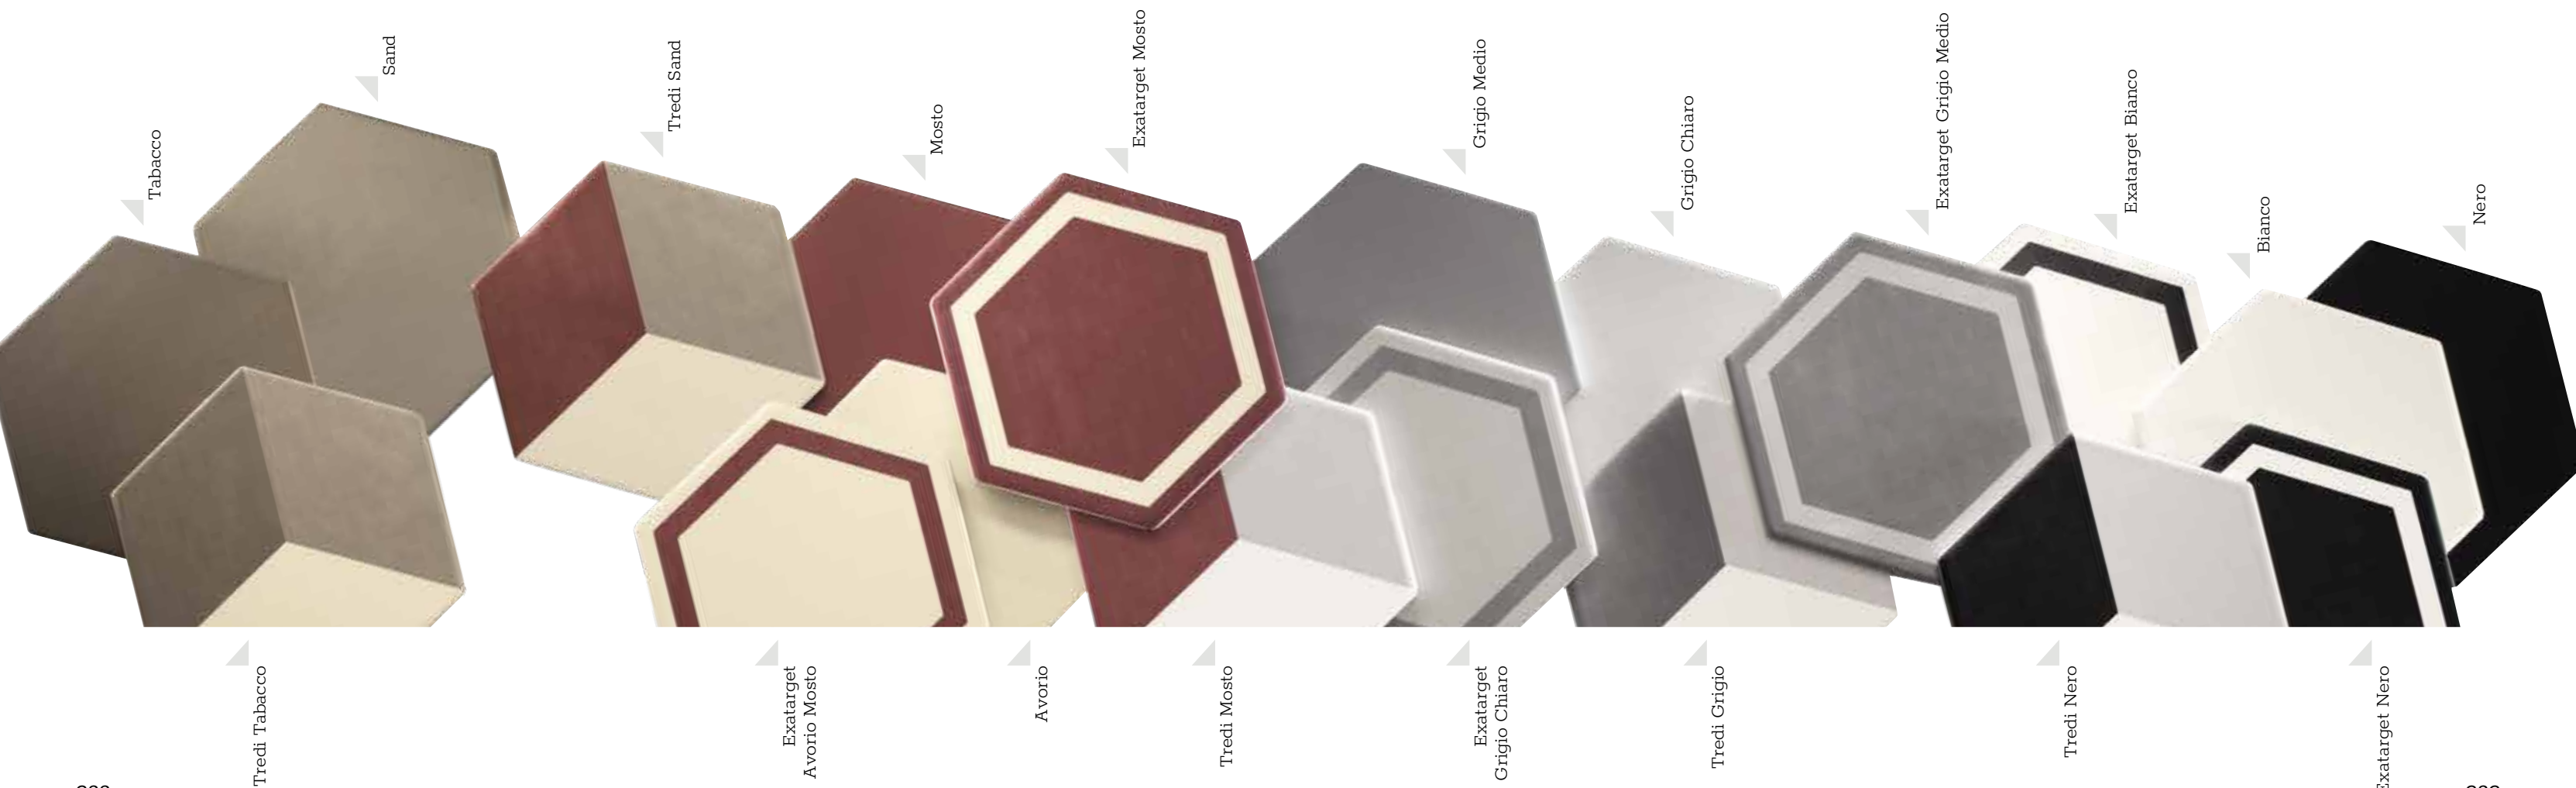

Examatt

Examatt

Tecnologia/Technology
Gres porcellanato Cat. BIa/Porcelain stoneware Cat. BIa

1 formato/size

15x17,1 5.9"x6.7"

8 colori/colours

Examatt

- 1
Esagona Nero Matt 6415
15x17,1 5.9"x6.7"
- 2
Exabright _ Esagona Nero 6530
15,3x17,5 6"x6.9"
- 3
Esagona Grigio Medio Matt 6417
15x17,1 5.9"x6.7"
- 4
Decoro Mix Bianco EXAMIX.BI
15x17,1 5.9"x6.7"