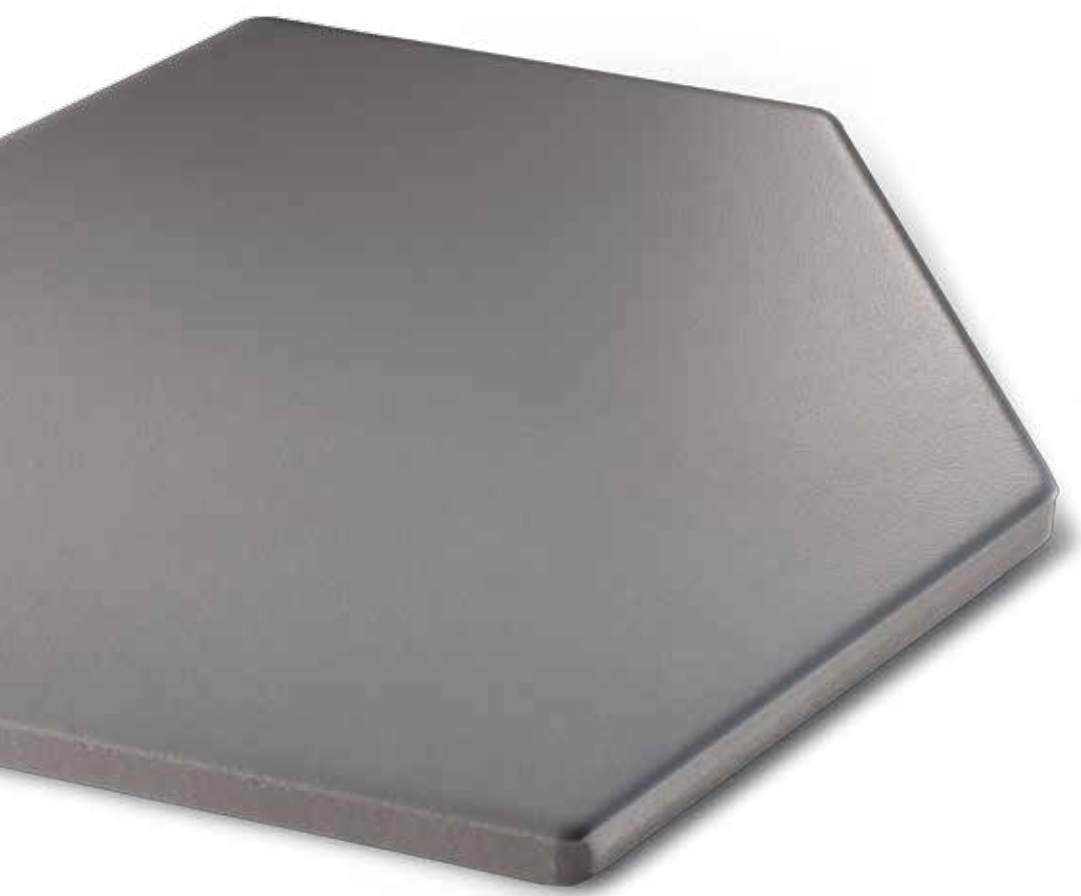

# Examatt

Gres porcellanato Cat. Bla Porcelain stoneware Cat. Bla

1 formato size

8 colori colours

15x17,1 5.9"x6.7"

- Tabacco
- Tredi Tabacco
- Sand
- Exatarget Tabacco
- Tredi Sand
- Exatarget Avorio Tabacco
- Exatarget Avorio Mosto
- Mosto
- Avorio
- Exatarget Mosto
- Tredi Mosto
- Grigio Medio
- Exatarget Grigio Chiaro
- Grigio Chiaro
- Tredi Grigio
- Exatarget Grigio Medio
- Tredi Nero
- Exatarget Bianco
- Exatarget Nero
- Bianco
- Nero

Examatt

-  Esagona Nero Matt 6415 15x17,1 5.9"x6.7"
-  Esagona Nero 6530 15,3x17,5 6"x6.9"
-  Esagona Grigio Medio Matt 6417 15x17,1 5.9"x6.7"
-  Decoro Mix Bianco EXAMIX.BI 15x17,1 5.9"x6.7"

Examatt

Rivestimento Wall tile