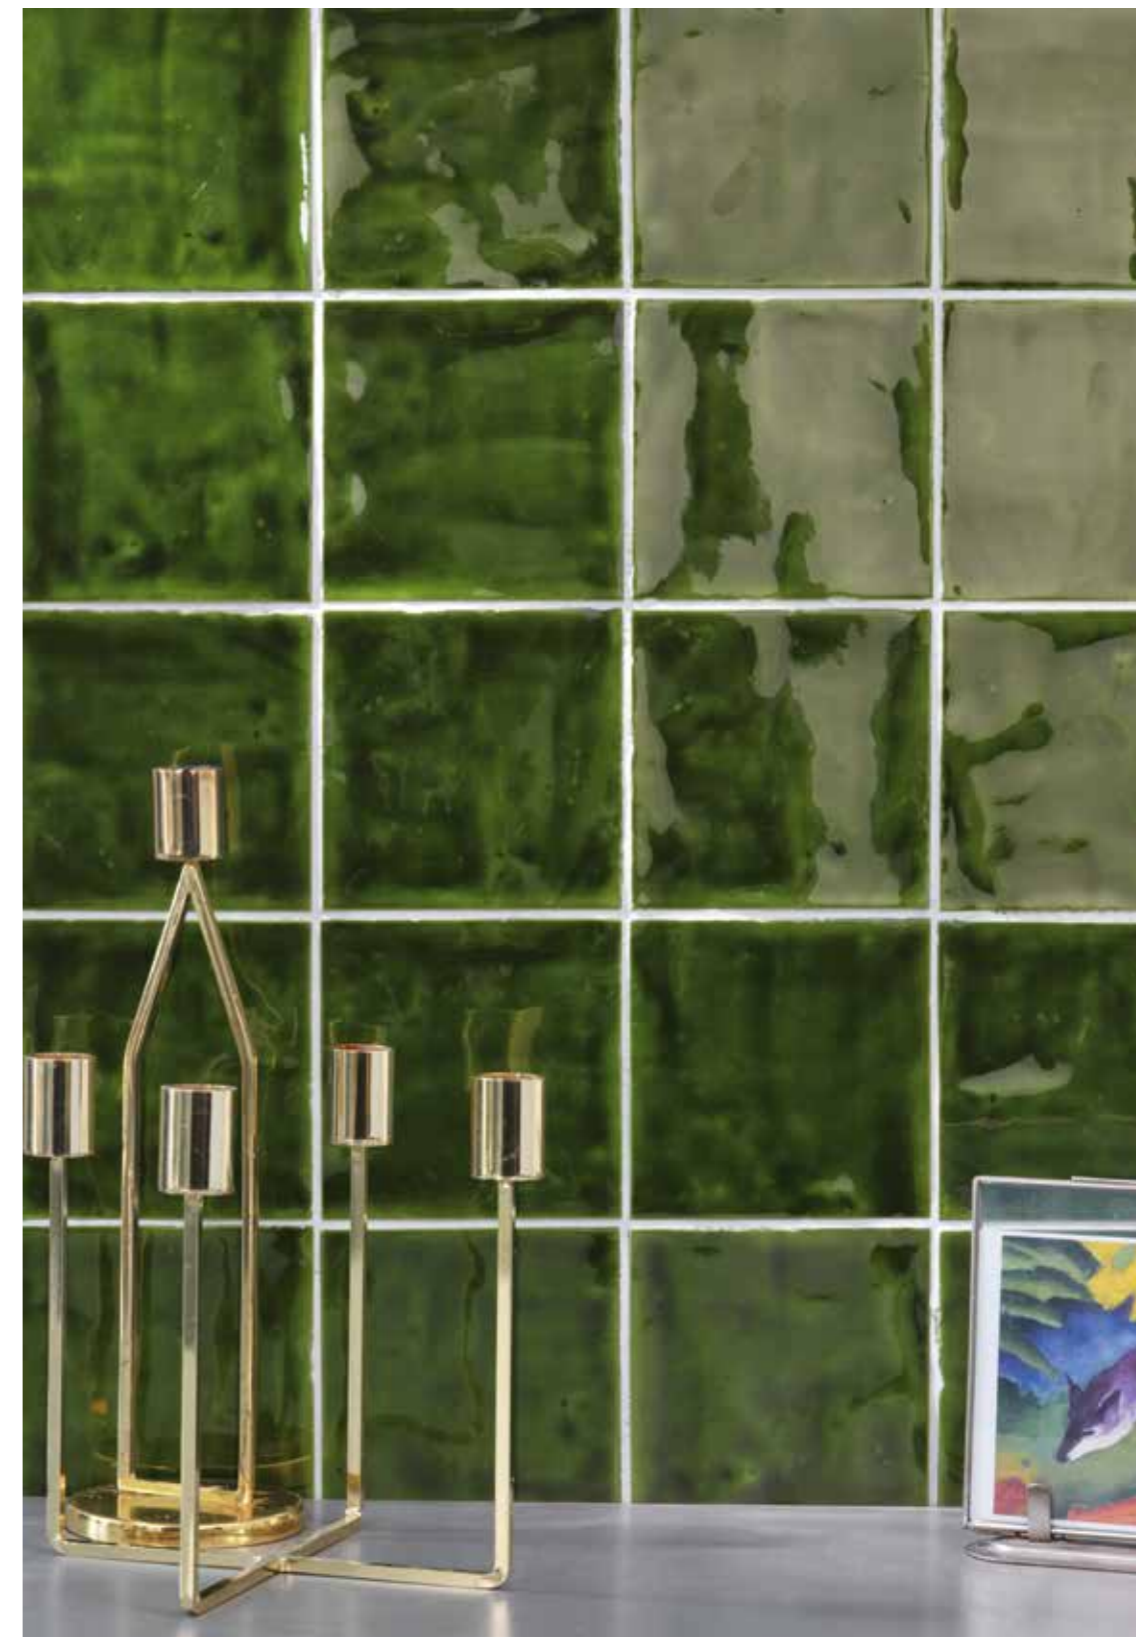

1
Blu MAG11BL
11,5x11,5 . 4.5"x4.5"

2
Blu MAG05BL
5,7x11,5 . 2.2"x4.5"

Erba MAG11ER
11,5x11,5 . 4.5"x4.5"